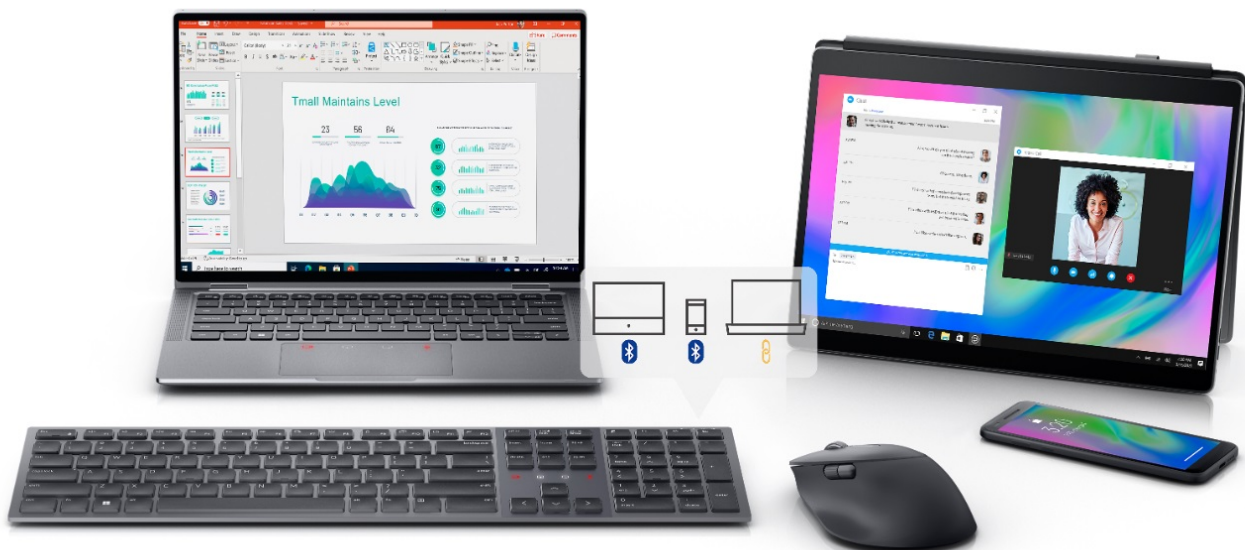

DELL MS900

Cena celkem:

2 207 Kč
(bez DPH: 1 824 Kč)

Kód zboží:

MOUD00600

Part No.:

570-BBCB

Záruka:

36 měs.

Stav:

Nové zboží

Popis

Pro ergonomickou práci kdekoli - myš Dell MS900

Bezdrátová prémiová myš DELL myš MS900 je navržena pro náročnou práci na PC. Díky **ergonomickému designu s tvarovanými křivkami** se pohodlně drží a do ruky padne tak, abyste mohli dlouhé hodiny pracovat komfortně a bez zbytečné únavy. **Svrchní rolovací kolečko** umožní navigaci horizontálně i vertikálně. Tím zefektivní činnost s aplikacemi, internetovými stránkami i sáhodlouhými dokumenty.

Myš Dell MS900 je osazena senzorem s **nastavitelným rozlišením až na hodnotu 8000 DPI**. Díky tomu svižně reaguje na každý váš pohyb, podle požadavků neb typu činnosti. Současně se tento **senzor track-on-glass** bez problémů pohybuje po širokém spektru povrchů, a to včetně skla nebo dřeva. **Bezdrátové připojení skrze Bluetooth 5.1 a 2,4GHz USB adaptér** umožní konektivitu **až se 3 zařízeními** a přepínání mezi nimi. Podpora **softwaru Dell Peripheral Manager** vám dává možnosti, jak si funkce myši Dell MS900 přizpůsobit a pracovat ještě rychleji i efektivněji.

Dell MS900

Ergonomická **bezdrátová** myš pro pohodlnou práci s počítačem využívá **optický snímač** s nastavitelným rozlišením **až 8000 DPI**. Je vybavena **sedmi tlačítky** a rolovacím kolečkem. Připojení k počítači je možné jak skrze **Bluetooth**, tak pomocí USB adaptéru a připojení **2,4 GHz**. Pomocí samostatného přepínače **umožňuje pracovat až na třech zařízeních současně**. Napájení zajišťuje **dobíjecí baterie**, která udrží myš v chodu **až 3 měsíce**. Výhodou je samostatné **tlačítko pro zapnutí či vypnutí** myši, které zajistí delší výdrž baterie.