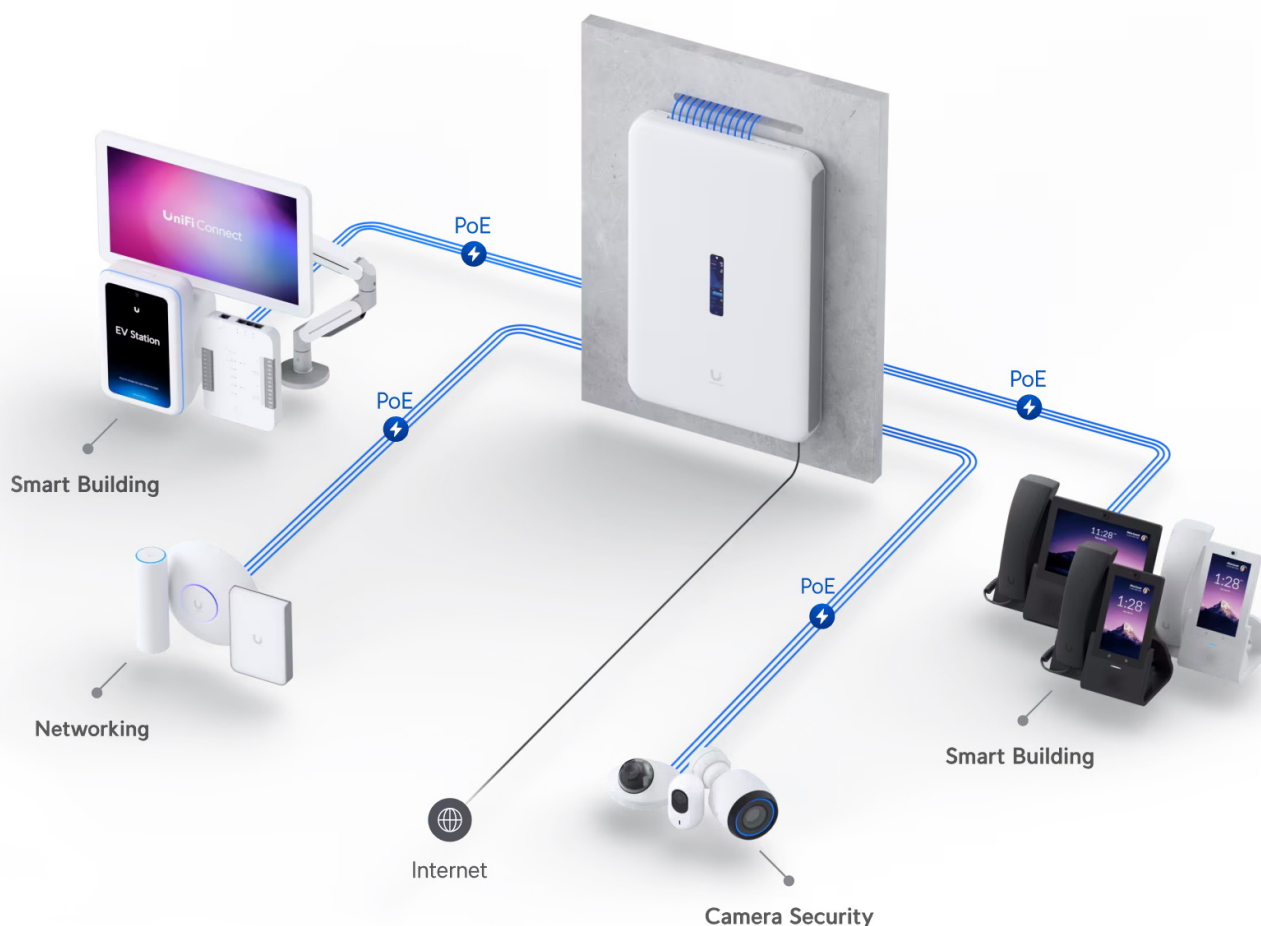

26 měs.

Stav:

Nové zboží

Popis

Ubiquiti UniFi Dream Wall

All-in-one **UniFi OS konzole** spojuje bezpečnostní bránu, vysokorychlostní přístupový bod, síťový videorekordér (**NVR**) a gigabitový **PoE** přepínač do jednoho kompaktního zařízení, které lze snadno instalovat **na stěnu**. Pomáhá domácím i firemním majitelům hladce rozšiřovat a spravovat síť díky vysokorychlostnímu připojení se dvěma sítěmi WAN (porty **10G SFP+ a 2,5GbE RJ-45**). Integrovaný přístupový bod využívá standard **802.11ax (Wi-Fi 6)** a nabízí přenosovou rychlost (agregovaná propustnost) až **2,7 Gbps**. Díky integrovaným anténám se získá **6 dBi (5 GHz)** a **5,9 dBi (2,4 GHz)** poskytuje spolehlivou oboustrannou komunikaci mezi AP a více než 300 klienty.

Zařízení je vybaveno operačním systémem **UniFi OS** a poskytuje plnou kontrolu nad všemi zařízeními UniFi, včetně přístupových bodů, kamer, telefonů a čteček. Je to také konzole pro budoucnost, protože na ní bude možné spouštět všechny připravované aplikace UniFi OS.

Zabezpečení nové generace:

- Pravidla brány firewall zaměřená na aplikace
- Detekce hrozeb IPS/IDS na základě signatur
- Filtrování obsahu, zemí, domén a reklam
- Segmentace provozu na základě VLAN/podsítí
- Plně stavový firewall