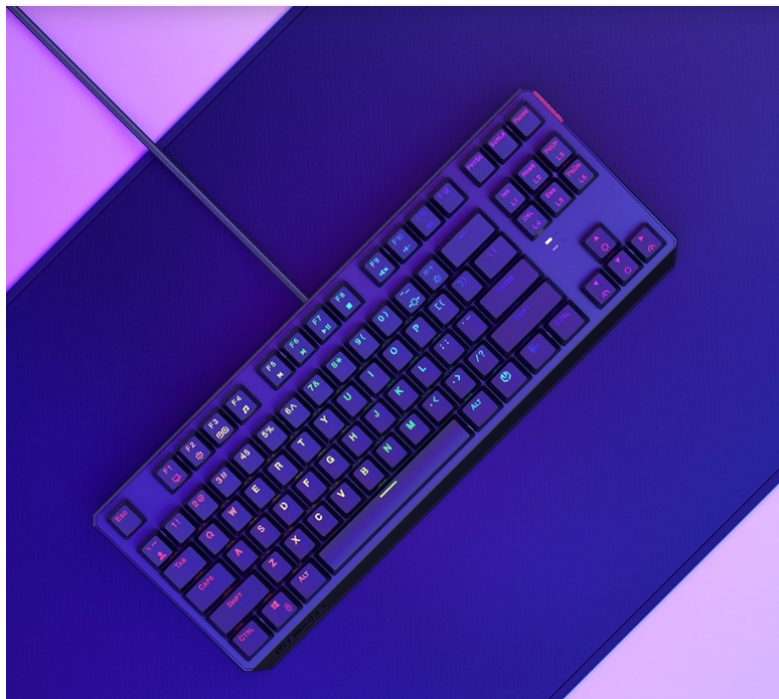

## LAN párty, turnaj nebo večerní sólo hraní - klávesnice Endorfy Thock TKL

**Malá mechanická klávesnice Endorfy Thock TKL Brown** je vhodná pro jakoukoli herní úroveň - od příležitostného hráče až po profíka. Díky **kompaktním rozměrům** se snadno vměstná na váš stůl, případně ji před cestou na další turnaj sbalíte do batohu. Je vybavena **spínači Kailh Brown**, které se vyznačují univerzálností a jsou vhodné pro plnění jakýchkoliv úkolů - v kanceláři při psaní, tvorbě tabulek, dokumentů i akci při souboji s bossy (s těmi herními, ne nadřizenými).

Perfektní orientaci za slabého osvětlení nebo ve večerních hodinách zajistí **barevné RGB podsvícení**. **Nastavitelné nožičky** ukotví klávesnici **Endorfy Thock TKL Brown** v ideální pozici, která odpovídá vašim požadavkům. Nechybí ani **podpora softwaru** pro vyladění a nastavení funkcí.

### Endorfy Thock TKL Brown

Kompaktní **mechanická** klávesnice pro každého vášnivého hráče. Díky spínačům **Kailh Brown** nabízí výbornou odezvu a výdrž **přes 50 milionů** stisků. Konstrukce klávesnice **z hliníku** vykazuje jen tu nejvyšší možnou odolnost a stabilitu. Klávesy jsou **RGB podsvícené** a nabízí možnost vlastního nastavení. Klávesy jsou navíc také **plně programovatelné**, díky tomu lze klávesnici individualizovat přesně podle potřeb hráče a hrané hry. Samozřejmě nechybí ani funkce **Anti-Ghosting** a N-Key rollover. Připojení je realizováno skrze **odnímatelný USB kabel**.

#### ZÁKLADNÍ SPECIFIKACE

**Rozložení kláves:** československé

**Podsvícení:** ano

**Typ spínačů:** Kailh Brown

**Délka kabelu:** 1,8 m

**Připojení:** USB 2.0

**Barva:** černá

**Rozměry:** 361,5 x 140 x 42,5 mm