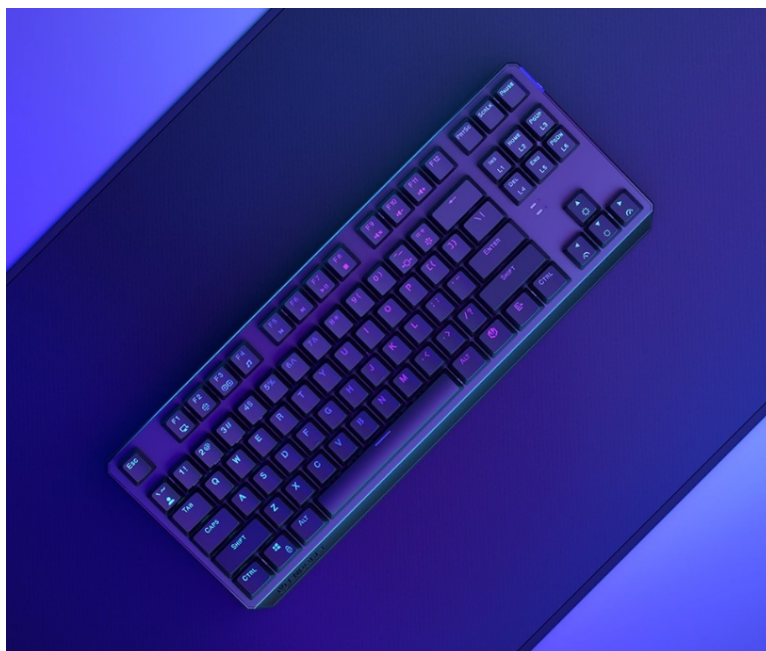

24 měs.

Stav:

Nové zboží

Popis

Endorfy Thock TKL Wireless Red - herní klávesnice, která vám dá volnost

Herní bezdrátová klávesnice Endorfy Thock TKL Wireless Red, se kterou absolvujete virtuální bitvy bez omezujícího kabelu. Navíc díky **kompaktním rozměrům** šetří místo na stole, takže máte prostor pro další gamingové příslušenství nebo občerstvení. Uplatní se nejen ve hrách, ale také pracovní a kreativní činnosti. Veškeré výzvy zvládne bezdrátově od pracovního stolu i třeba z pohodlí gauče. **Klávesnice Endorfy Thock TKL Wireless Red** svou dominanci potrhuje přítomností **mechanických spínačů Kailh Red**, které se vyznačují enormní **životností až 70 milionů kliknutí** a **ultrarychlými reakcemi**.

Jsou ideální do situací, kde musíte bleskově reagovat, útočit, zasadit finální úder nebo dělat nejrůznější comba. Gamingová klávesnice Endorfy Thock TKL Wireless Red nabízí **3 způsoby připojení**. Kromě tradičního **kabelu** disponuje také technologií **Bluetooth** nebo **2,4GHz rozhraním** pro bezdrátovou konektivitu. Díky **robustní konstrukci** se nemusíte bát nechtěného poškrábání nebo poškození při přenášení a můžete hrát naplno a s maximální agresivitou. Stabilní pozici zajistí praktické **vyklápěcí nožky**. Samozřejmostí je podpora stylového **barevného ARGB podsvícení**.

Endorfy Thock TKL Wireless Red

Bezdrátová **mechanická** herní klávesnice je vybavena spínači **Kailh Red** s perfektní odezvou a životností **až 70 milionů** stisků. Klávesy jsou **ARGB podsvícené** a nabízí možnost vlastního nastavení. Klávesy jsou navíc také **plně programovatelné**, díky tomu lze klávesnici individualizovat přesně podle potřeb hráče a hrané hry. Samozřejmě nechybí ani funkce **Anti-Ghosting** a N-Key rollover. Připojení k počítači lze realizovat jak bezdrátově skrze **Bluetooth** či miniaturní USB přijímač a technologii **2,4 GHz**, tak i drátově pomocí **USB** kabelu, který slouží zároveň pro nabíjení.