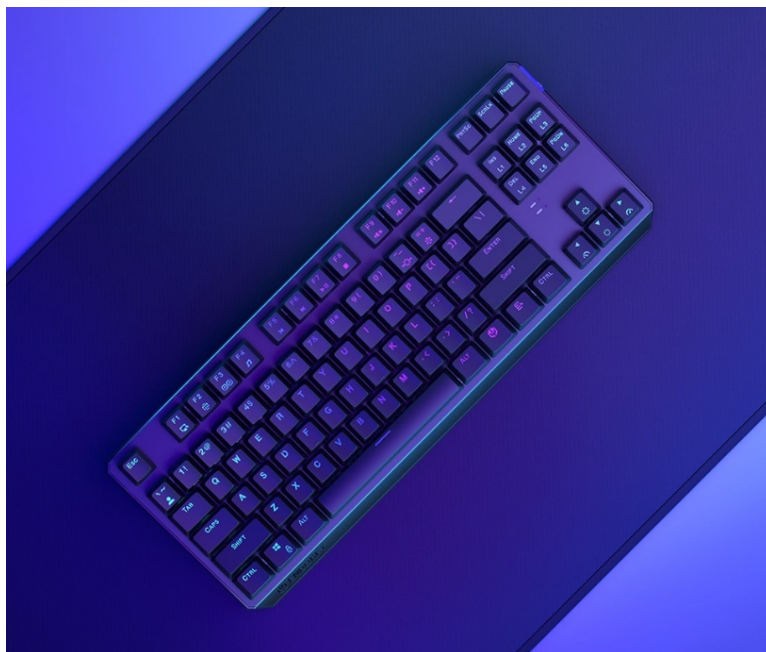

## Endorfy Thock TKL Wireless Black - herní klávesnice, která vám dá volnost

**Herní bezdrátová klávesnice Endorfy Thock TKL Wireless Black**, se kterou absolvujete virtuální bitvy i pracovní činnosti bez omezujícího kabelu. Navíc díky **kompaktním rozměrům** šetří místo na stole, takže máte prostor pro další gamingové příslušenství nebo občerstvení. Uplatní se nejen ve hrách, ale také pracovní a kreativní činnosti. Veškeré výzvy zvládne bezdrátově od pracovního stolu i třeba z pohodlí gauče. **Klávesnice Endorfy Thock TKL Wireless Black** svou dominanci potrhne přítomností **mechanických spínačů Kailh Black**, které se vyznačují enormní **životností až 70 milionů kliknutí** a skvělou odezvou při každém stisknutí.

**Spínače Kailh Black** podporují komfortní činnost při lehce zvýšené síle aktivace. Díky tomu vám umožní nejenom hraní her, ale také tvořit. Uplatní se při psaní dokumentů, e-mailů, příspěvků na blog apod. A jakmile vyřídíte administrativní povinnosti, je čas naskočit do hry. Gamingová klávesnice Endorfy Thock TKL Wireless Black nabízí **3 způsoby připojení**. Kromě tradičního **kabelu** disponuje také technologií **Bluetooth** nebo **2,4GHz rozhraním** pro bezdrátovou konektivitu. Díky **robustní konstrukci** se nemusíte bát nechtěného poškrábání nebo poškození při přenášení a můžete hrát naplno a s maximální agresivitou. Stabilní pozici zajistí praktické **vyklápěcí nožky**. Samozřejmostí je podpora stylového **barevného ARGB podsvícení**.