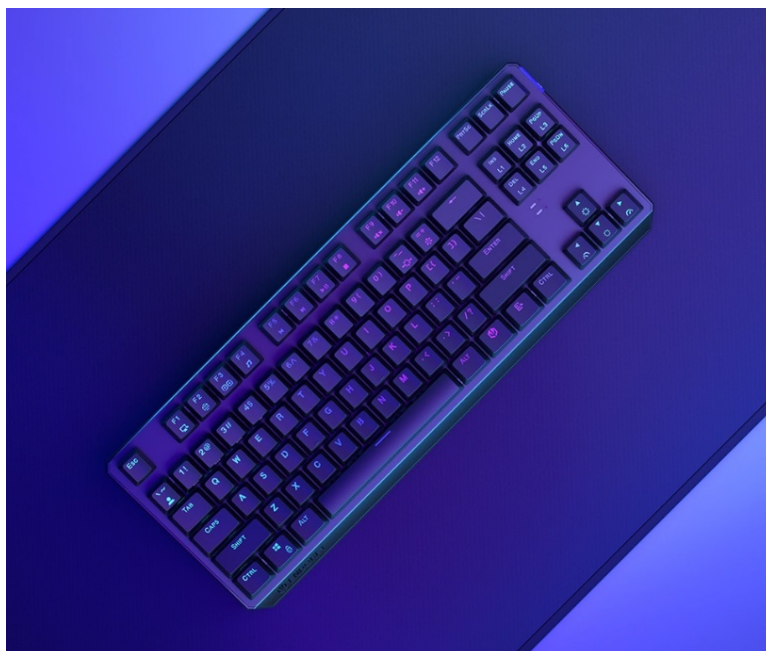

## Endorfy Thock TKL Wireless Red - herní klávesnice, která vám dá volnost

**Herní bezdrátová klávesnice Endorfy Thock TKL Wireless Red**, se kterou absolvujete virtuální bitvy bez omezujícího kabelu. Navíc díky **kompaktním rozměrům** šetří místo na stole, takže máte prostor pro další gamingové příslušenství nebo občerstvení. Uplatní se nejen ve hrách, ale také pracovní a kreativní činnosti. Veškeré výzvy zvládne bezdrátově od pracovního stolu i třeba z pohodlí gauče. **Klávesnice Endorfy Thock TKL Wireless Red** svou dominanci potrhuje přítomností **mechanických spínačů Kailh Red**, které se vyznačují enormní **životností až 70 milionů kliknutí** a **ultrarychlými reakcemi**.

Jsou ideální do situací, kde musíte bleskově reagovat, útočit, zasadit finální úder nebo dělat nejrůznější comba. Gamingová klávesnice Endorfy Thock TKL Wireless Red nabízí **3 způsoby připojení**. Kromě tradičního **kabelu** disponuje také technologií **Bluetooth** nebo **2,4GHz rozhraním** pro bezdrátovou konektivitu. Díky **robustní konstrukci** se nemusíte bát nechtěného poškrábání nebo poškození při přenášení a můžete hrát naplno a s maximální agresivitou. Stabilní pozici zajistí praktické **vyklápěcí nožky**. Samozřejmostí je podpora stylového **barevného ARGB podsvícení**.

### Endorfy Thock TKL Wireless Red

Bezdrátová **mechanická** herní klávesnice je vybavena spínači **Kailh Red** s perfektní odezvou a životností **až 70 milionů** stisků. Klávesy jsou **ARGB podsvícené** a nabízí možnost vlastního nastavení. Klávesy jsou navíc také **plně programovatelné**, díky tomu lze klávesnici individualizovat přesně podle potřeb hráče a hrané hry. Samozřejmě nechybí ani funkce **Anti-Ghosting** a N-Key rollover. Připojení k počítači lze realizovat jak bezdrátově skrze **Bluetooth** či miniaturní USB přijímač a technologii **2,4 GHz**, tak i drátově pomocí **USB** kabelu, který slouží zároveň pro nabíjení.