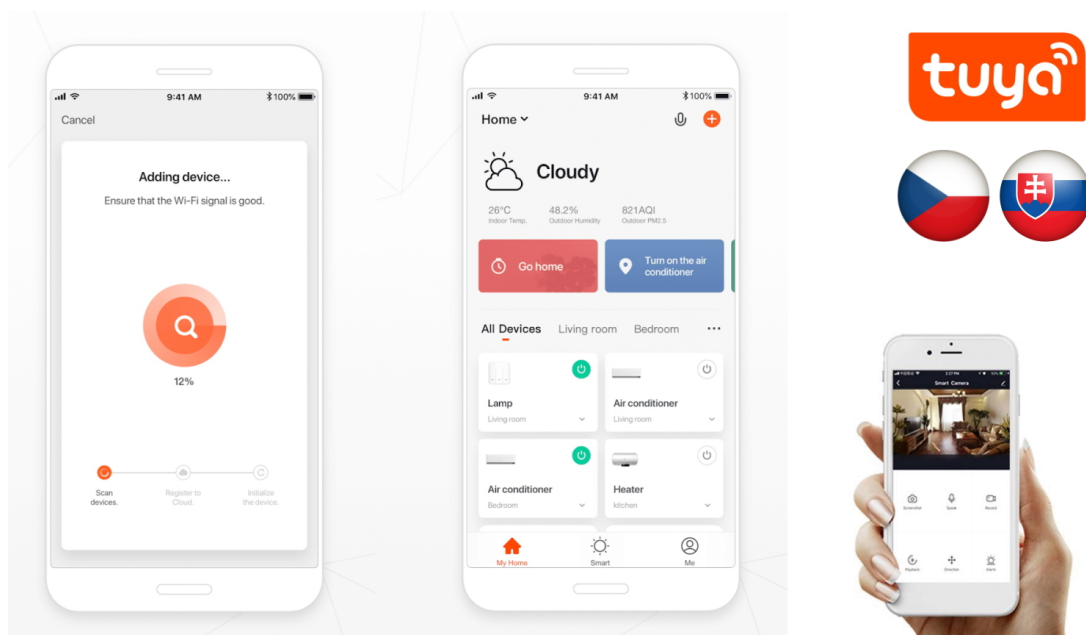

### IMMAX NEO MILANO 120 cm 40 W

Designové LED závěsné svítidlo, ideální např. pro osvětlení jídelního stolu, svítí dolů i vzhůru. Přímé světlo svítí dolů v odstínech bílé, nepřímé osvětlení směrem vzhůru svítí v širokém barevném spektru. Svítidlo lze připojit s chytrou bránou **IMMAX NEO** a ovládat tak celou síť domácích světelných zdrojů skrze dálkový ovladač či aplikaci v mobilním telefonu. Systém je **kompatibilní s iOS, Android, Amazon Alexa, Apple Siri, Google Assistant, Tuya, Philips HUE či Somfy.**