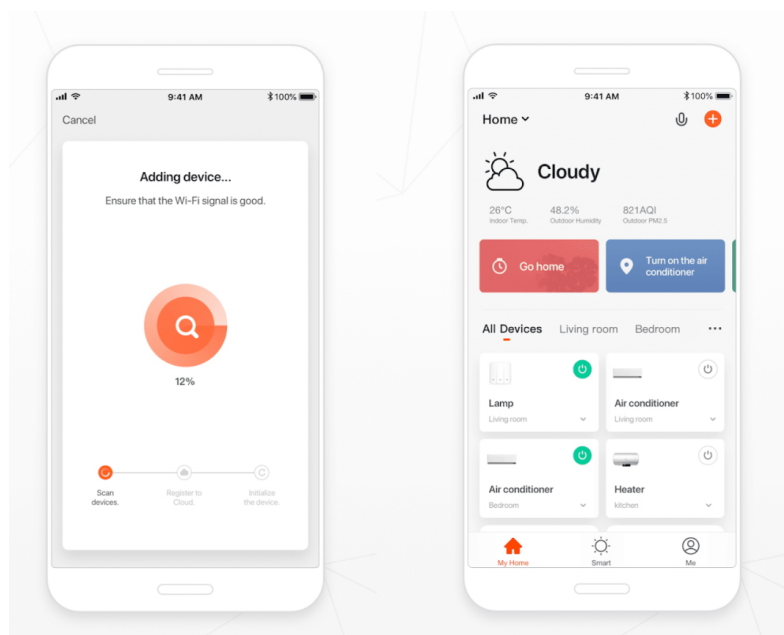

36 měs.

Stav:

Nové zboží

Popis

IMMAX NEO MILANO 120 cm 40 W

Designové LED závěsné svítidlo, ideální např. pro osvětlení jídelního stolu, svítí dolů i vzhůru. Přímé světlo svítí dolů v odstínech bílé, nepřímé osvětlení směrem vzhůru svítí v širokém barevném spektru. Svítidlo lze propojit s chytrou bránou **IMMAX NEO** a ovládat tak celou síť domácích světelných zdrojů skrze dálkový ovladač či aplikaci v mobilním telefonu. Systém je **kompatibilní s iOS, Android, Amazon Alexa, Apple Siri, Google Assistant, Tuya, Philips HUE či Somfy.**