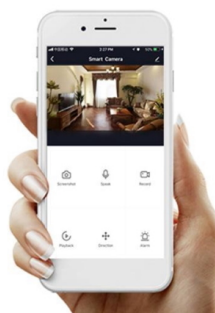

36 měs.

Stav:

Nové zboží

Popis

IMMAX NEO MILANO 120 cm 40 W

Designové LED závěsné svítidlo, ideální např. pro osvětlení jídelního stolu, svítí dolů i vzhůru. Přímé světlo svítí dolů v odstínech bílé, nepřímé osvětlení směrem vzhůru svítí v širokém barevném spektru. Svítidlo lze propojit s chytrou bránou **IMMAX NEO** a ovládat tak celou síť domácích světelných zdrojů skrze dálkový ovladač či aplikaci v mobilním telefonu. Systém je **kompatibilní s iOS, Android, Amazon Alexa, Apple Siri, Google Assistant, Tuya, Philips HUE či Somfy.**