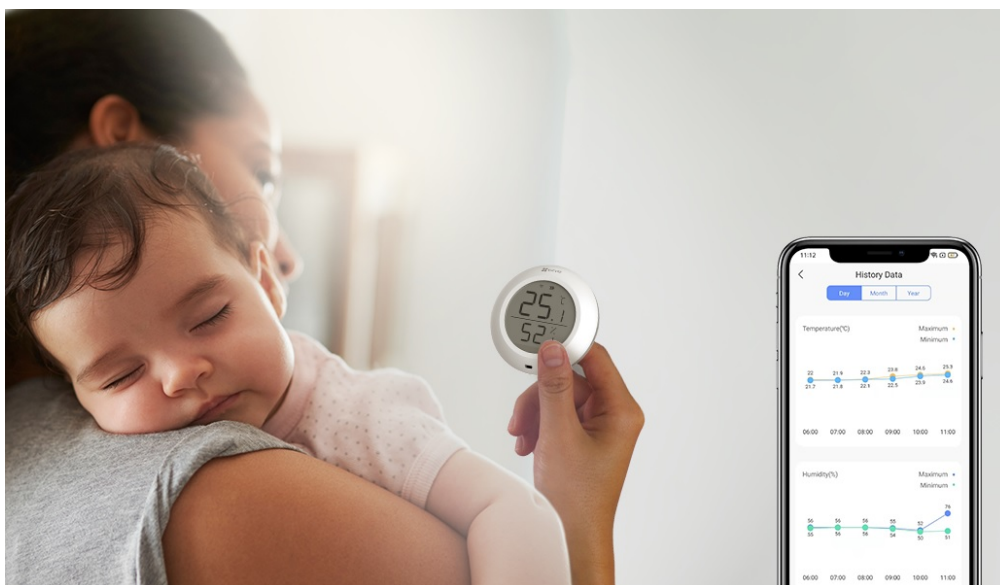

### EZVIZ T51C - chytrý snímač teploty a vlhkosti do každé domácnosti

**Chytrý senzor EZVIZ T51C** pro snímání teploty a vlhkosti v místnosti. Zvláště v sezóně alergií je potřeba **udržovat v interiéru potřebnou teplotu a vlhkost vzduchu** na potřebné úrovni, aby se předešlo potížím s dýcháním nebo podráždění kůže. **Model EZVIZ T51C** v sobě integruje teploměr i vlhkoměr a skrze jednoduchý displej můžete snadno sledovat stav ve vaší domácnosti. Zároveň vás upozorní při náhlé změně parametrů nebo špatně nastavenému rozsahu hodnot - jednoduše pomocí **mobilní aplikace EZVIZ**. Díky kompaktní a lehké konstrukci můžete senzor umístit kdekoli.

Je určen pro využití ve vnitřních prostorách a všude tam, kde chcete znát míru vlhkosti a teplo – ať už jde o **kuchyň, koupelnu, dětský pokoj** nebo třeba komoru. **Energeticky úsporný provoz** zajistí dlouhou výdrž a životnost baterie. Po **připojení k domácí bráně EZVIZ** můžete sledovat hodnoty v reálném čase, případně ještě před příchodem domů.

### EZVIZ T51C

Chytrý senzor disponuje **1,8" displejem** pro přehledné zobrazení aktuální **teploty a vlhkosti vzduchu** v místnosti. Po propojení s chytrou bránou EZVIZ H3 (není součástí) je možné v mobilní aplikaci kdykoliv sledovat všechny údaje, nastavit upozornění při překročení zadaných hodnot nebo vytvořit úplně nový scénář zahrnující další chytrá zařízení. Napájení má na starost jedna baterie typu CR2450, která udrží senzor **v provozu až 1 rok**. Díky integrovanému stojánku a přiložené lepicí pásce ho lze umístit kamkoliv na vodorovný či svislý povrch.

Zigbee představuje alternativní protokol k Wi-Fi, jehož hlavní výhodou je **nízká spotřeba energie**. Díky tomu mohou malé bezdrátové snímače fungovat až několik let na jedinou baterii.