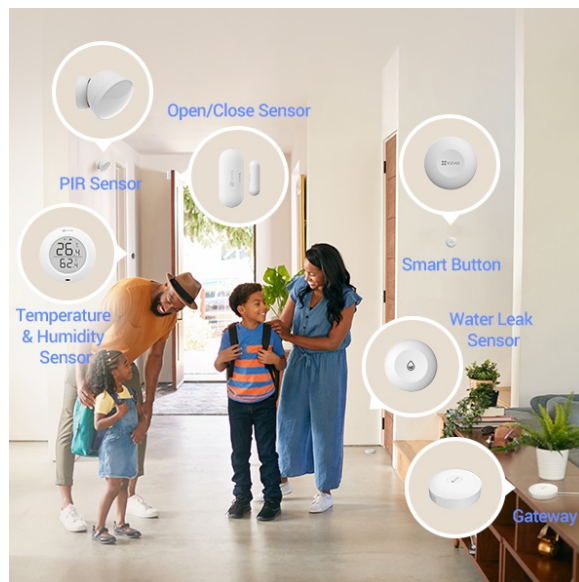

### EZVIZ T51C - chytrý snímač teploty a vlhkosti do každé domácnosti

**Chytrý senzor EZVIZ T51C** pro snímání teploty a vlhkosti v místnosti. Zvláště v sezóně alergií je potřeba **udržovat v interiéru potřebnou teplotu a vlhkost vzduchu** na potřebné úrovni, aby se předešlo potížím s dýcháním nebo podráždění kůže. **Model EZVIZ T51C** v sobě integruje teploměr i vlhkoměr a skrze jednoduchý displej můžete snadno sledovat stav ve vaší domácnosti. Zároveň vás upozorní při náhlé změně parametrů nebo špatně nastavenému rozsahu hodnot - jednoduše pomocí **mobilní aplikace EZVIZ**. Díky kompaktní a lehké konstrukci můžete senzor umístit kdekoli.

Je určen pro využití ve vnitřních prostorách a všude tam, kde chcete znát míru vlhkosti a teplo – ať už jde o **kuchyň, koupelnu, dětský pokoj** nebo třeba komoru. **Energeticky úsporný provoz** zajistí dlouhou výdrž a životnost baterie. Po **připojení k domácí bráně EZVIZ** můžete sledovat hodnoty v reálném čase, případně ještě před příchodem domů.

### EZVIZ T51C

Chytrý senzor disponuje **1,8" displejem** pro přehledné zobrazení aktuální **teploty a vlhkosti vzduchu** v místnosti. Po propojení s chytrou bránou EZVIZ H3 (není součástí) je možné v mobilní aplikaci kdykoliv sledovat všechny údaje, nastavit upozornění při překročení zadaných hodnot nebo vytvořit úplně nový scénář zahrnující další chytrá zařízení. Napájení má na starost jedna baterie typu CR2450, která udrží senzor **v provozu až 1 rok**. Díky integrovanému stojánku a přiložené lepicí pásce ho lze umístit kamkoliv na vodorovný či svislý povrch.

Zigbee představuje alternativní protokol k Wi-Fi, jehož hlavní výhodou je **nízká spotřeba energie**. Díky tomu mohou malé bezdrátové snímače fungovat až několik let na jedinou baterii.