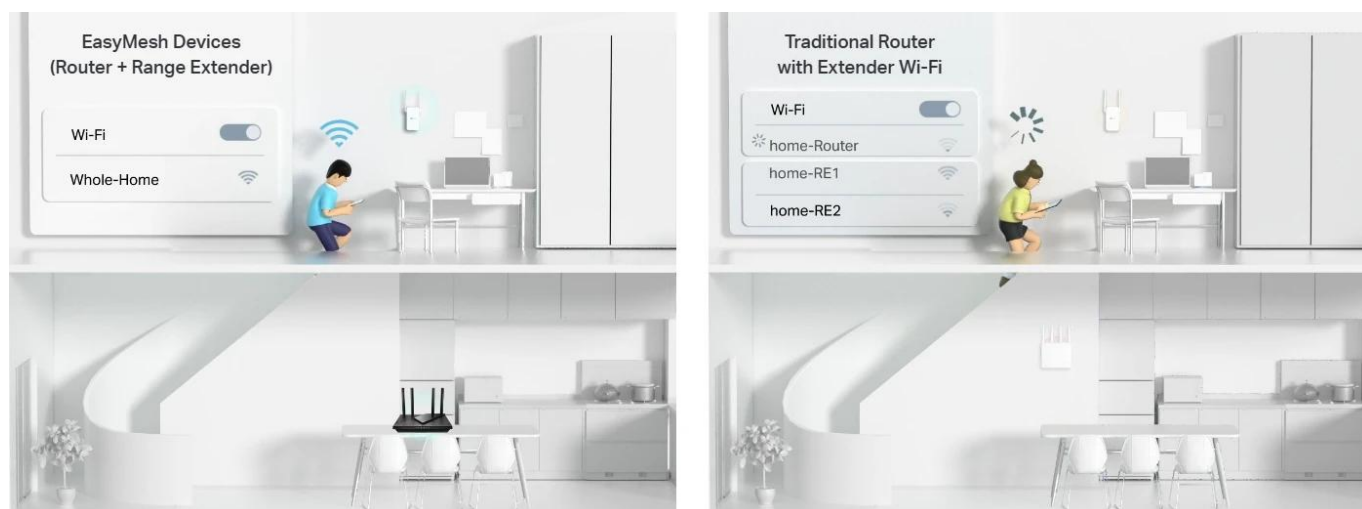

Široký. Širší. Nejširší.

Udržujte internet zaměřený na jednu místnost nebo pokryjte Wi-Fi celé patro výběrem mezi 3 úrovněmi síly v aplikaci Tether.