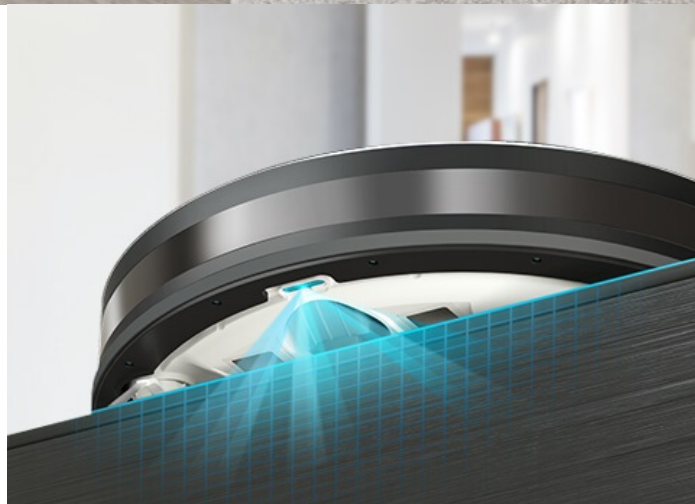

26 měs.

Stav:

Nové zboží

Popis

TP-Link Tapo RV10 Plus - pro vysávání a vytírání v jednom

Robotický vysavač TP-Link Tapo RV10 Plus pro vysávání a vytírání, se kterým uklidíte rychle a bez námahy. **Sáček na prach o objemu 4 litry** se po dokončení úklidu automaticky vyprázdní a vy máte klid až 70 dní, kdy si nemusíte špinit ruce. **Disponuje 4 režimy sání**, takže se přizpůsobí různým druhům úklidu. Pracuje tiše, rychle nebo se do úklidu pustí s maximální možnou silou. Díky funkci plánování dráhy máte jistotu, že nevynechá žádné důležité místo.

Pro optimální orientaci v prostoru disponuje řadou senzorů. Díky **nízké konstrukci** se dostane i do hůře dostupných míst a spolehlivě vysaje i pod křeslem nebo domácí knihovnou. Jednoduché nastavení a ovládání zvládnete pomocí **aplikace Tapo**. Součástí vysavače je rovněž praktický mop, který je ideální na čištění a vytírání podlah. Při přechodu na koberec navíc sám automaticky zvýší výkon, aby bylo zajištěno patřičné hloubkové čištění. **HEPA filtr zachytí 99.9 % alergenů** pro dokonale čistou domácnost.

Součástí balení je **chytrá nabíjecí stanice s automatickým vyprazdňováním**. Konstrukce se vyznačuje zadním sacím potrubím, které je o téměř 45 % kratší v porovnání s jinými modely a díky vysokému sacímu výkonu se nabíjecí stanice vyprázdní během okamžiku a beze zbytků nečistot v zásobníku nebo na podlaze. Samozřejmostí je **tichý provoz a v režimu „Nerušit“** si dopřejete klidný spánek.

TP-Link Tapo RV10 Plus

Robotický vysavač s mopem + chytrá nabíjecí stanice s automatickým vyprazdňováním. Celá řada pokročilých senzorů umožňuje robotickému vysavači RV10 Plus detekovat překážky a zabránit uvíznutí nebo pádu ze schodů, zatímco měkký nárazník chrání váš nábytek. Robot Tapo RV10 Plus je vybaven baterií 2 600 mAh a na každé plné nabití **zvládne 3 hodiny nepřetržitého úklidu**. Po vybití baterie se robot automaticky vrátí do nabíjecí stanice a pak pokračuje v úklidu přesně tam, kde přestal.