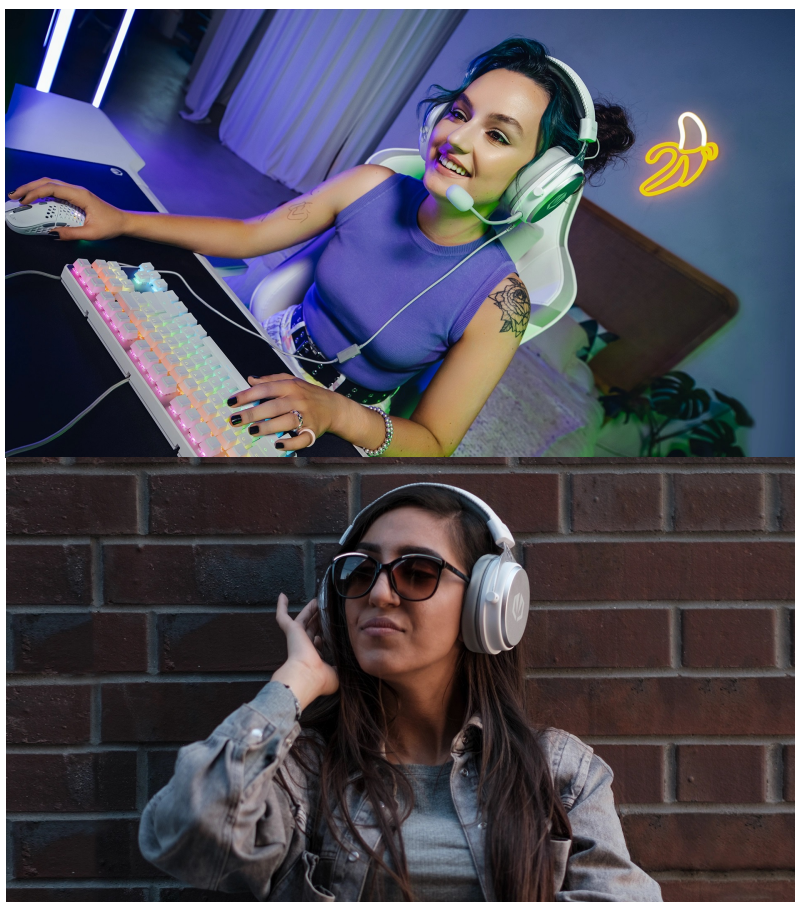

24 měs.

Stav:

Nové zboží

Popis

Endorfy VIRO Plus OWH - střeží každý audio detail

Náhlavní souprava Endorfy VIRO Plus OWH v minimalistickém designu, která hráčům zprostředkuje strhující prostorový zvuk. Díky **odnímatelnému mikrofonu** můžete komunikovat se spoluhráči, kolegy na schůzkách a v rámci jakýchkoliv videohovorů. Současně také můžete vyrazit ven a využít headset jako klasická sluchátka pro poslech hudby. Pro připojení slouží standardní **3.5mm jack konektor**, díky čemuž je **headset Endorfy VIRO Plus OWH** kompatibilní s celou řadou zařízení a vhodný nejen pro hráče, ale také fanoušky hudby, podcastů a dalšího mluveného slova.

Ergonomický design v podobě **měkkých náušníků z paměťové pěny** zajistí komfortní nošení po dlouhou dobu a vaše uši se budou cítit jako v obležení obláčků. Součástí balení jsou rovněž **textilní náušníky**, které jsou prodyšné a vhodné pro letní dny. Součástí je rovněž **USB zvuková karta**, která produkuje **prostorové audio 7.1**. Unikátní **software** doladí zvuk k

naprosté dokonalosti. Umožní vám také ukládat nastavení profilu dle konkrétní aktivity nebo hudebního žánru.

Endorfy VIRO Plus USB Onyx White

Herní náhlavní headset poskytující díky **53 mm** velkým měničům skvělý zvukový přednes. Stejně tak **odpojitelný mikrofon** poskytuje křišťálově čistý přenos, který je základem kvalitní hlasové komunikace. Pohodlné náušníky z paměťové pěny a **polstrovaný hlavový most** zajistí dlouhé hodiny hraní či poslechu v nejvyšším komfortu. **Hliníkový rám** zaručí odolnost potřebnou při každodenním používání i přenášení. **Ovládání hlasitosti** je umístěno přímo **na odnímatelném kabelu** zakončeném konektorem **3,5 mm jack**. Balení navíc obsahuje **externí 7.1 zvukovou kartu**, která se připojuje do **USB** portu. Ve spojení se speciálním softwarem lze následně vytvářet profily pro jednotlivé činnosti či hudební žánry a vylepšovat kvalitu zvuku pomocí dalších funkcí. Na kartě se nachází combo jack pro připojení headsetu.