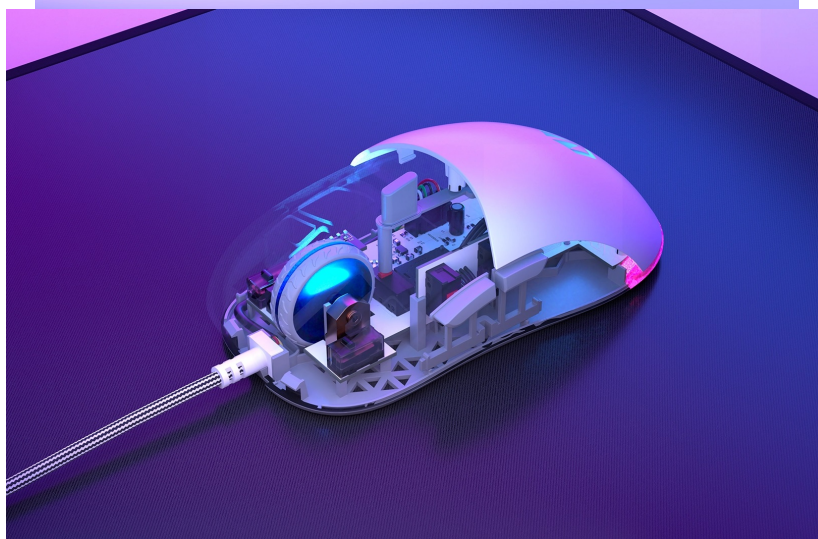

### Myš Endorfy GEM - zaberte v každé herní výzvě

**Herní myš Endorfy GEM** se s lehkostí vypořádá s každou akcí. Výkonný **optický snímač Pixart PMW3325** reaguje svižně a plynule na každý příkaz a pohyb. Díky rozlišení **400 až 8000 dpi** proskáče tabulkami, texty a zvládne také náročné herní situace - od dokonale přesného zacílení na terč až po zběsilé akční přestřelky.

Kompaktní a lehká konstrukce dosahující **hmotnosti pouhých 67 g** podporuje pevné uchopení a komfortní manipulaci.

Herní myš Endorfy GEM je osazena **mikrospínači Kailh GM 4.0**, které jsou navrženy pro nepřetržitě a dlouhotrvající klikání a ničení bossů. Pro připojení slouží dlouhý kabel zakončený **konektorem USB**. Díky tomu je zprovoznění **myši Endorfy GEM** otázkou okamžiku.

## Endorfy GEM

Lehká herní myš disponující **6 programovatelnými tlačítky** a vysoce přesným **optickým senzorem Pixart PMW3325** s rozlišením **až 8000 dpi**. Textura bočních stran zajišťuje pevnější uchopení myši a tím zlepšuje celkovou ovladatelnost. Herní design doplňuje **adresovatelné RGB podsvícení**. Kvalitní spínače **Kailh GM 4.0** vydrží více než **60 milionů kliků**. Připojení je realizováno skrze opletený **USB kabel** o délce 1,8 m.