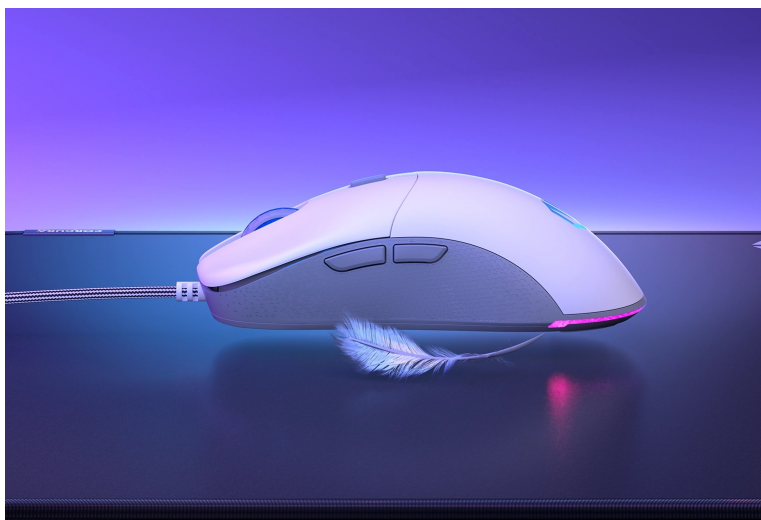

### Myš Endorfy GEM - zaberte v každé herní výzvě

**Herní myš Endorfy GEM** se s lehkostí vypořádá s každou akcí. Výkonný **optický snímač Pixart PMW3325** reaguje svižně a plynule na každý příkaz a pohyb. Díky rozlišení **400 až 8000 dpi** proskáče tabulkami, texty a zvládne také náročné herní situace - od dokonale přesného zacílení na terč až po zběsilé akční přestřelky.

Kompaktní a lehká konstrukce dosahující **hmotnosti pouhých 67 g** podporuje pevné uchopení a komfortní manipulaci.

Herní myš Endorfy GEM je osazena **mikrospínači Kailh GM 4.0**, které jsou navrženy pro nepřetržitě a dlouhotrvající klikání a ničení bossů. Pro připojení slouží dlouhý kabel zakončený **konektorem USB**. Díky tomu je zprovoznění **myši Endorfy GEM** otázkou okamžiku.

## Endorfy GEM

Lehká herní myš disponující **6 programovatelnými tlačítky** a vysoce přesným **optickým senzorem Pixart PMW3325** s rozlišením **až 8000 dpi**. Textura bočních stran zajišťuje pevnější uchopení myši a tím zlepšuje celkovou ovladatelnost. Herní design doplňuje **adresovatelné RGB podsvícení**. Kvalitní spínače **Kailh GM 4.0** vydrží více než **60 milionů kliků**. Připojení je realizováno skrze opletený **USB kabel** o délce 1,8 m.