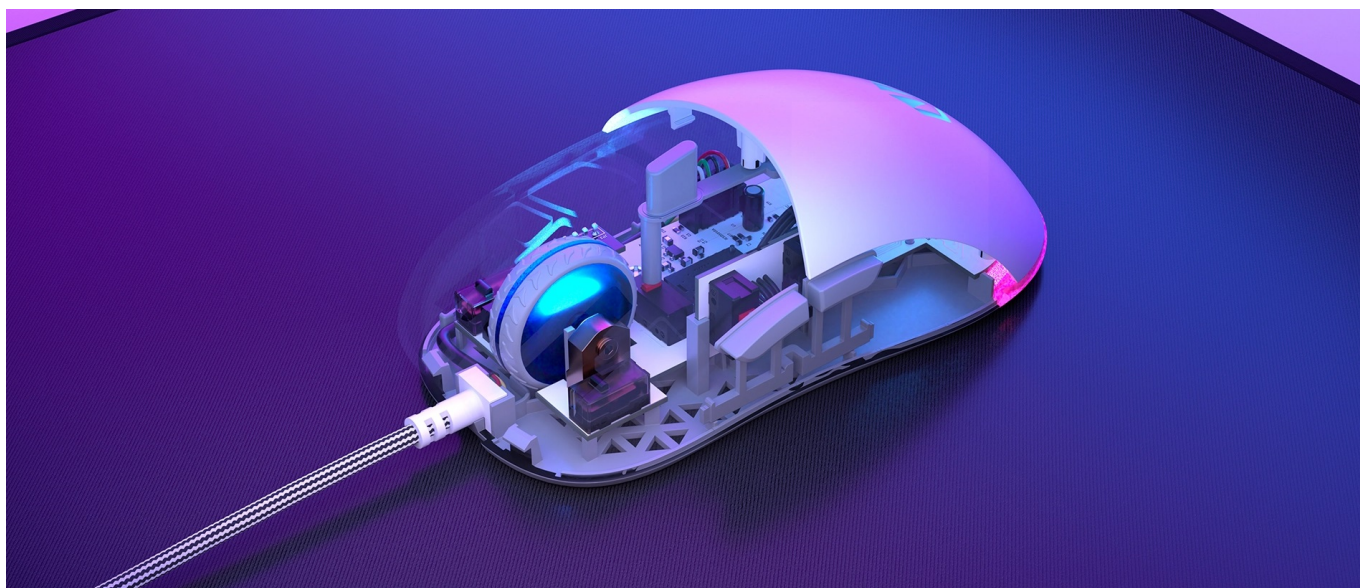

### Herní myš Endorfy GEM Plus OWH - registruje každý pohyb

Herní myš Endorfy GEM Plus OWH v lehké konstrukci je vždy připravena do akce. Dosahuje **nízké hmotnosti pouhých 67 g** a klouže přesně a plynule v každé situaci – od míření sniperkou až po rychlé pohyby ve zběsilých střílečkách nebo real-time strategiích. Pro tyto účely je myš Endorfy GEM Plus OWH osazena výkonným **senzorem Pixart PAW3370**, který podporuje **rozlišení až 19000 dpi**.

**Mikrospínače Kailh GM 8.0** se vyznačují mimořádnou rychlostí a drží s vámi krok i v té nejvyhrocenější akci. Díky designu s **texturou po bočních stranách** se myš pohodlně a pevně drží, takže se můžete rozhodovat opravdu v rámci okamžiku. Rychlé a jednoduché připojení zajišťuje 1.8 metru dlouhý kabel zakončený **USB konektorem**.

### Endorfy GEM Plus

Lehká herní myš disponující **6 programovatelnými tlačítky** a vysoce přesným **optickým senzorem Pixart PAW3370** s rozlišením **až 19000 dpi**. Textura bočních stran zajišťuje pevnější uchopení myši a tím zlepšuje celkovou ovladatelnost. Herní design doplňuje **adresovatelné RGB podsvícení**. Kvalitní spínače **Kailh GM 8.0** vydrží více než **80 milionů kliků**. Připojení je realizováno skrze opletený **USB kabel** o délce 1,8 m.