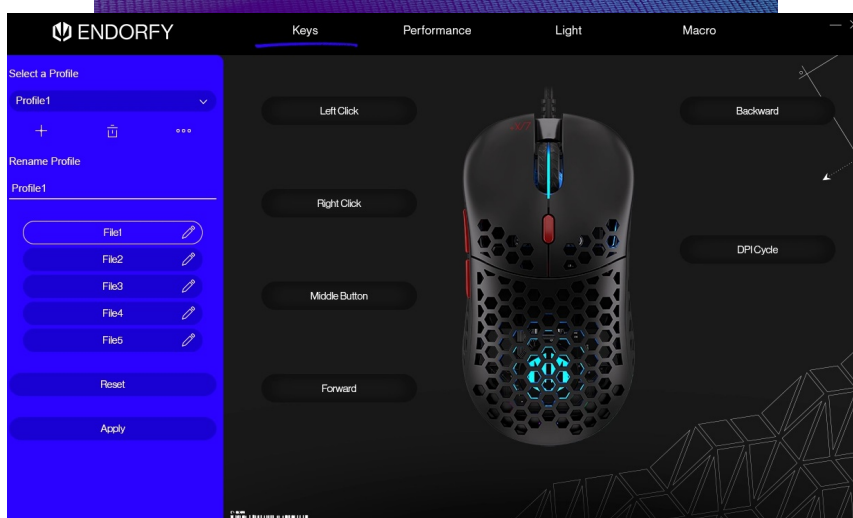

24 měs.

Stav:

Nové zboží

Popis

Endorfy LIX Plus - do světa, kde není času nazbyt

Herní drátová myš Endorfy LIX Plus je tady, aby přinesla rychlost a přesnost do vašeho hraní. Navíc se **mimořádně lehká** a svým designem dokonale padne do ruky, takže se můžete pustit do každé výzvy. **Mikrospínače Kailh GM 8.0** vydrží i dlouhotrvající zátěž, jsou mimořádně citlivé a reagují svižně při každé stisknutí. Váš soupeř tak nemá ani zlomek času na to, aby vymyslel plán B.

Životnost 80 milionů kliknutí z ní dělá opravdového herního maratonce. **Voštinová struktura** podporuje nízkou hmotnost a také zabraňuje pocení vaší ruky v parných dnech. Barevné podsvícení dodá ještě pár bodů k celkovému stylu. Pro perfektní vyladění parametrů vám poslouží přídatný **software**. S ním máte pod kontrolou citlivost, **podsvícení, makra** a další funkce.

Endorfy LIX Plus

Ultralehká herní myš disponující **6 programovatelnými tlačítky** a vysoce přesným **optickým senzorem Pixart**

PMW3370 s rozlišením **až 19000 dpi**. Herní design doplňuje **adresovatelné RGB podsvícení**. Kvalitní spínače **Khail GM 8.0** vydrží více než **80 milionů kliků**. Připojení je realizováno skrze opletený **USB kabel** o délce 1,8 m.