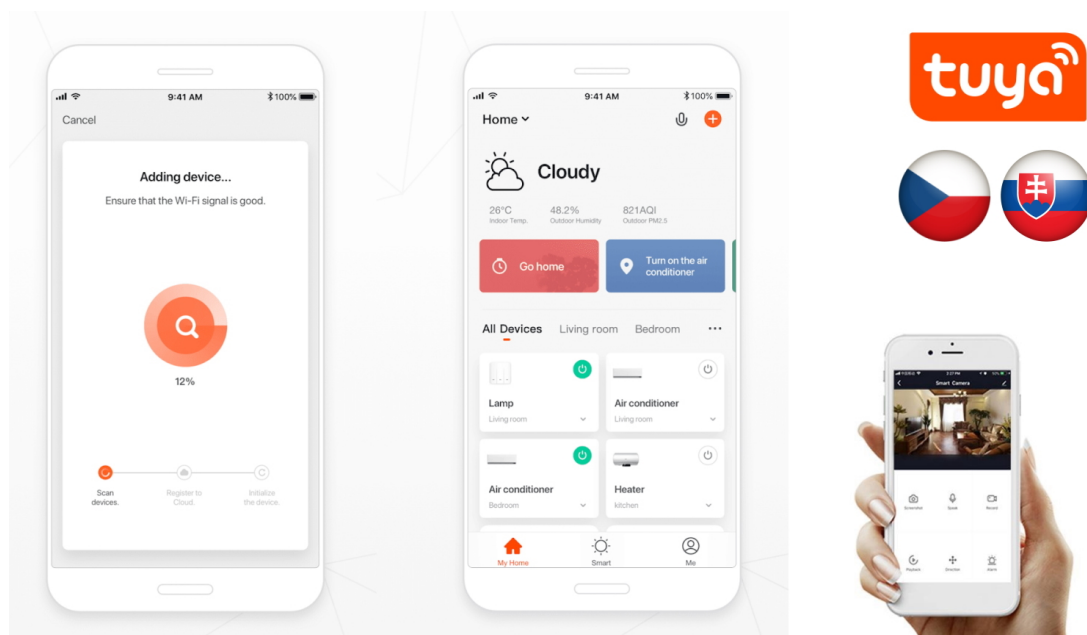

36 měs.

Stav:

Nové zboží

Popis

IMMAX NEO FINO 60 + 80 cm 93 W

Designové LED závěsné stropní svítidlo ideální např. pro osvětlení jídelního stolu. Svítidlo lze propojit s chytrou bránou **IMMAX NEO** a ovládat tak celou síť domácích světelných zdrojů skrze dálkový ovladač či aplikaci v mobilním telefonu. Dálkový ovladač **Zigbee 3.0** je součástí balení. Systém je **kompatibilní s iOS, Android, Amazon Alexa, Apple Siri, Google Assistant, Tuya, Philips HUE či Somfy.**