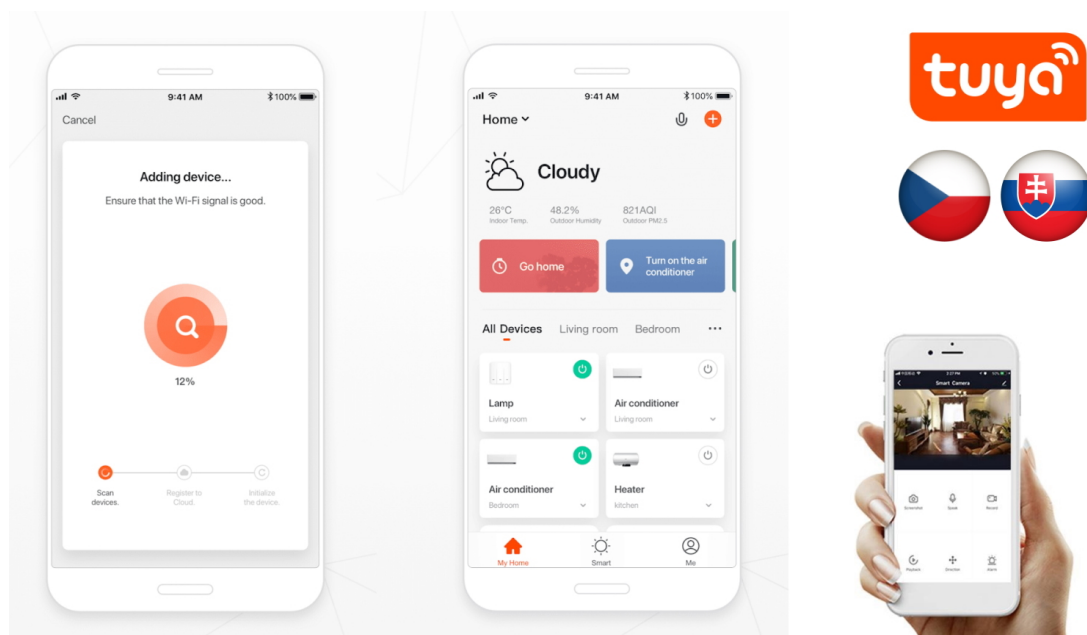

36 měs.

Stav:

Nové zboží

Popis

IMMAX NEO FINO 80 cm 60 W

Designové LED závěsné stropní svítidlo ideální např. pro osvětlení jídelního stolu. Svítidlo lze propojit s chytrou bránou **IMMAX NEO** a ovládat tak celou síť domácích světelných zdrojů skrze dálkový ovladač či aplikaci v mobilním telefonu. Dálkový ovladač **Zigbee 3.0** je součástí balení. Systém je **kompatibilní s iOS, Android, Amazon Alexa, Apple Siri, Google Assistant, Tuya, Philips HUE či Somfy.**