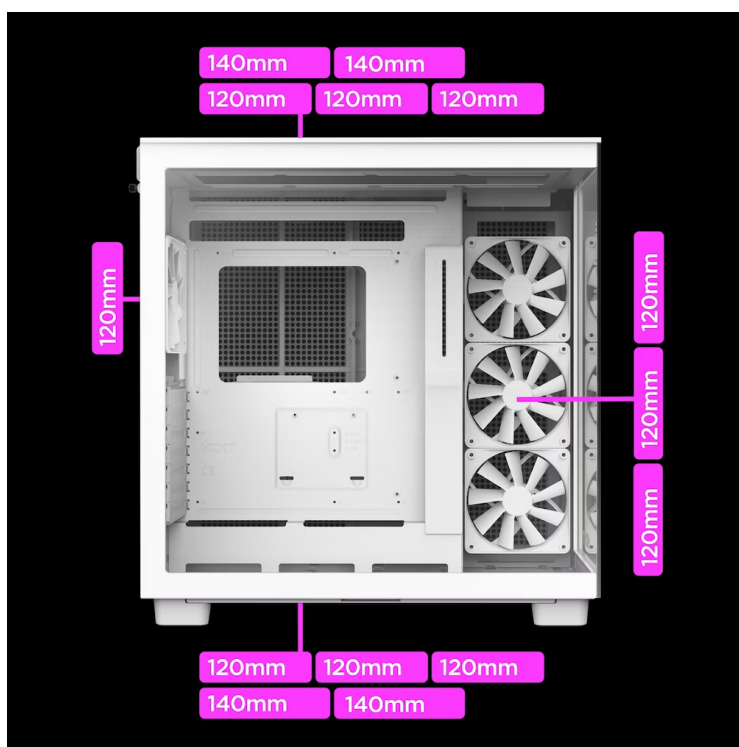

### NZXT H9 Elite - výkladní skříň pro váš počítač

**Prémiová PC skříň NZXT H9 Elite**, která přináší luxusní vzhled a bohaté možnosti konfigurace PC komponent. Svým provedením poskytuje **plný vhled do vnitřních prostor** a sledování chodu celého systému. Vyznačuje se průhledným horním, předním i bočním panelem, takže máte dokonalý přehled z každého úhlu pohledu.

**Formát Middle Tower v dvukomorové verzi** poskytuje optimální prostor pro uspořádání součástek a přehlednou správu kabelů. Nabízí dost místa pro instalaci až 10 ventilátorů nebo trojice 360mm radiátorů. Součástí jsou již **3 předinstalované 120mm RGB ventilátory** řady F a **jeden ventilátor F120Q**. Perforovaný boční panel podporuje přímé proudění vzduchu.

## ZÁKLADNÍ SPECIFIKACE

**Provedení skříně:** Middle Tower

**Interní pozice:** 2 × 3,5", 6 × 2,5" (4+2)

**Kompatibilita základní desky:** ATX, Micro ATX, Mini ITX

**Zdroj:** bez zdroje

**Konektory na horním panelu:** 1 × USB-C 3.2 Gen2, 2 × USB 3.2 Gen1 (USB 3.0), 1 × kombinovaný port sluchátek a mikrofonu

**Rozměry:** 495 × 466 × 290 mm (výška s nožkami)

**Hmotnost:** 13,1 kg

**Barva:** bílá