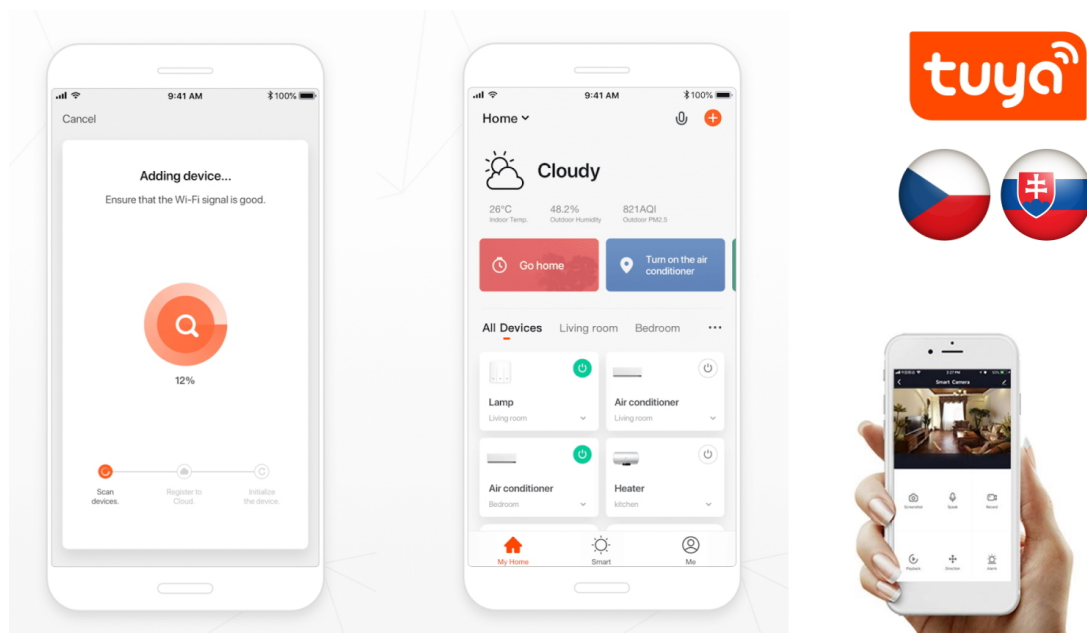

(bez DPH: 4 536 Kč)

Kód zboží:

DAZIMM1028

Part No.:

07732C

Záruka:

24 měs.

Stav:

Nové zboží

Popis

IMMAX NEO Smart termostatická hlavice 4 ks + MULTI BRIDGE PRO v3

Programovatelná termostatická hlavice na radiátory umožňuje **komfortní řízení topení s úsporou energie** odkudkoliv na světě pomocí mobilní aplikace **IMMAX NEO PRO** na platformě TUYA. K dispozici je samozřejmě také možnost lokálního ovládání tlačítky na těle hlavice. Termostat nabízí týdenní program, s možností volby mezi 5+2, 6+1 a 7 dnů x 6 režimů teploty a času, speciální funkce typu **prázdninový režim či funkce otevřeného okna** a také funkci zámku, která omezuje ovládání přímo z hlavice (vhodné jako dětský zámek nebo do pronajímaných nemovitostí). Naprogramované časové funkce jsou uloženy v hlavici a **fungují i při výpadku internetu**.

Smart Bridge Pro v3 je srdcem chytrého systému Immax NEO, komunikuje přes technologii **Wi-Fi 2,4 GHz** a protokol **ZigBee 3.0**. Zařízení je navrženo, aby zvládlo **propojit všechna chytrá zařízení** do jednoho ovladatelného celku. Můžete tak ovládat všechny dostupné funkce vašeho chytrého osvětlení, bezpečnostních prvků, kamer a dalších. Funkce **zabezpečovací logiky** vytváří z vašeho domova neprostupnou pevnost.

Sada obsahuje 4x termostatickou hlavici a 1x SMART MULTI BRIDGE PRO v3.

Upozornění:

Všechna Zigbee zařízení potřebují pro ovládání NEO BRIDGE PRO Smart Zigbee 3.0 v3.
Termostatická hlavice neovládá kotel.