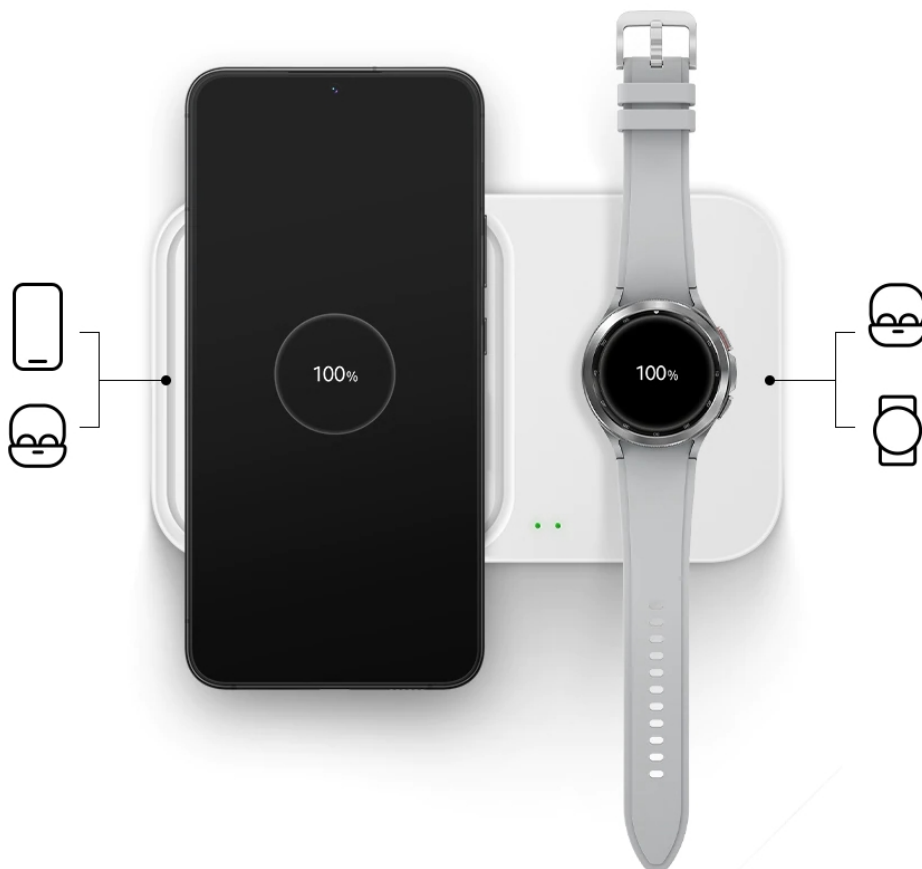

12 měs.

Stav:

Nové zboží

Popis

Samsung EP-P5400TBEGEU

Duální bezdrátová nabíjecí podložka je vhodná pro všechna zařízení, která podporují standard bezdrátového nabíjení **Qi**. Disponuje rychlým nabíjením o výkonu **až 15 W**. Je také vybavena LED indikací probíhajícího nabíjení. Chlazení podložky zajišťuje **vestavěný chladicí systém s ventilátorem**. Připojení k síťovému napájecímu adaptéru je realizováno skrze USB-C konektor.

Součástí balení je cestovní napájecí adaptér a kabel USB-A na USB-C.

ZÁKLADNÍ SPECIFIKACE

Vstup: až 9 V/ 2,77 A
Výstupní výkon: max. 15 W
Konektor: USB-C
Barva: černá