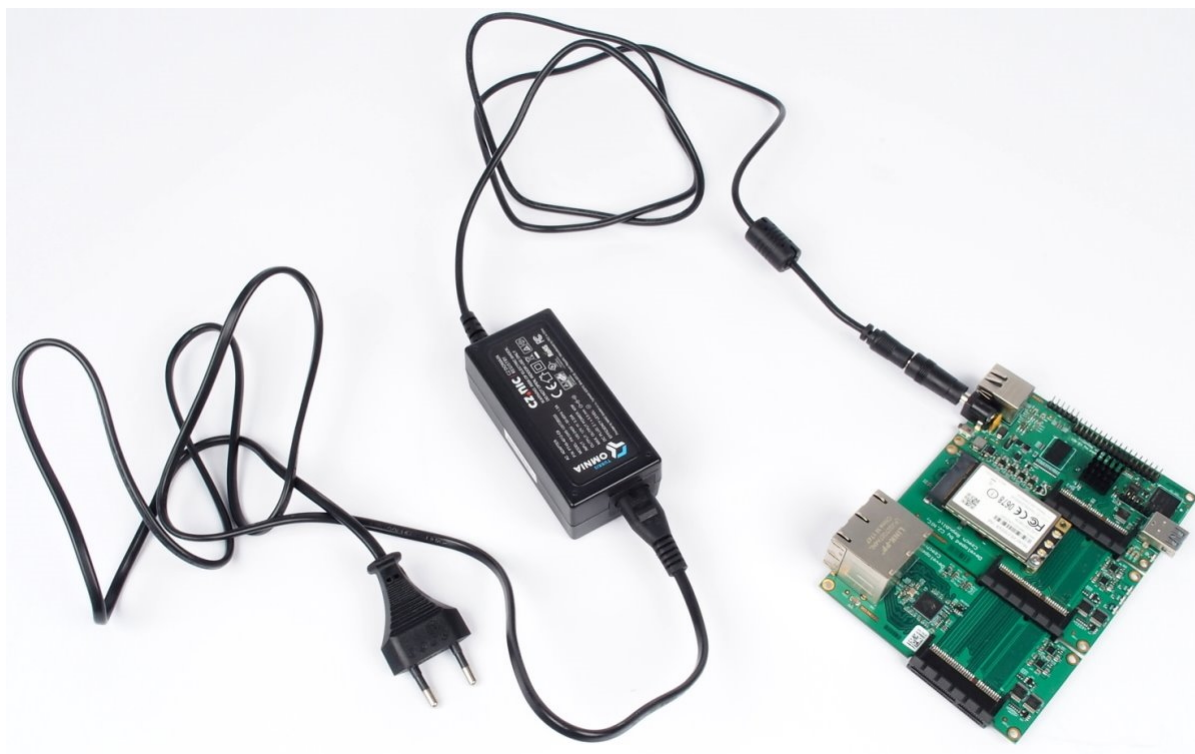

## TURRIS OMNIA NAPÁJECÍ ADAPTÉR 40W

Cena celkem:

**433 Kč**

**(bez DPH: 358 Kč)**

Kód zboží:

NARCZP0001

Part No.:

RTROM01-PT45-4012-C8

### Turris Omnia napájecí adaptér 40 W

Náhradní napájecí adaptér se standardním **5,5 x 2,1 mm konektorem**. Je vhodný nejen **pro zařízení Turris Omnia**, ale díky výstupnímu napětí DC 12 V také pro LED pásy. Výkon zdroje je až **40 W** a maximální výstupní proud je 3,33 A.

Adaptér je dodáván bez AC kabelu. Jedná se o 2pin kabel 230V

### ZÁKLADNÍ SPECIFIKACE

**Výkon:** 40 W

**Vstupní napětí:** 100-240 V

**Výstupní napětí:** 12 V

**Proud:** max. 3,33 A

**Velikost konektoru:** 5,5 × 2,1 mm

**Barva:** černá