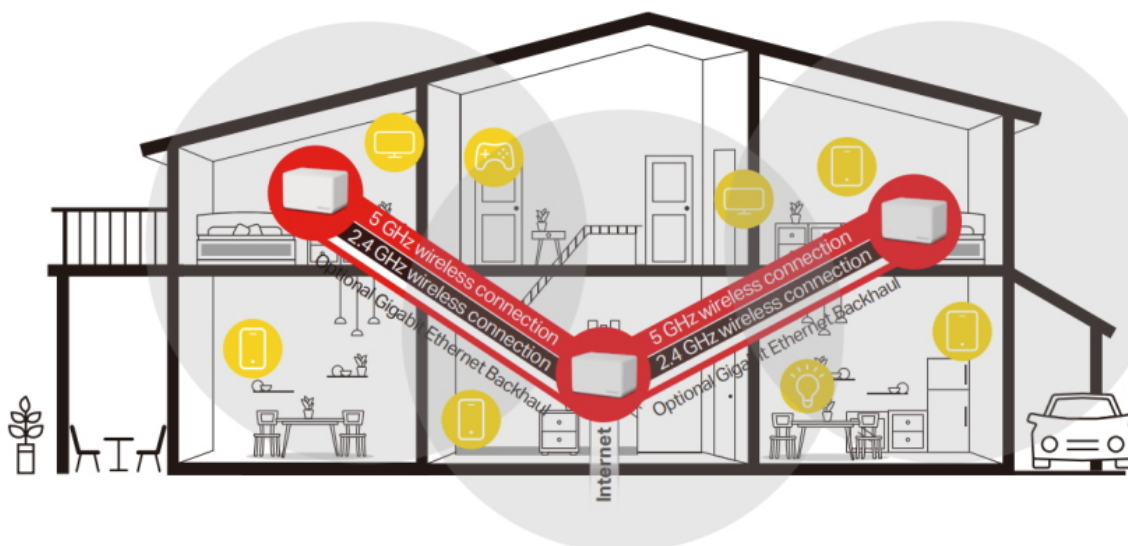

Part No.:

Halo H70X(3-pack)

Záruka:

36 měs.

Stav:

Nové zboží

Popis

Mercusys Halo H70X 3 ks

Mesh systém AX1800 s Wi-Fi 6 pro celoplošné pokrytí domácnosti.

Halo funguje jako unifikovaný systém, který poskytuje **dostatečné pokrytí signálem Wi-Fi** v každé části vašeho domova. Mercusys Mesh Technology poskytuje neuvěřitelně **rychlý a stabilní zážitek** z připojení. Zařízení se automaticky připojí k vysílači s nejsilnějším signálem a s nejvyšší kapacitou. Už **žádné čekání** při načítání a ukládání do mezipaměti při pohybu v domácnosti!

- **Dvoupásmové Wi-Fi 6 připojení s rychlostí až 1800 Mbit/s** - 1201 Mbit/s v pásmu 5 GHz + 574 Mbit/s v pásmu 2,4 GHz.
- **Plynulé přepínání mezi připojenými zařízeními v jedné síti** - Jednotky Halo vzájemně spolupracují a „předávají“ si připojená zařízení mezi sebou, jak se pohybujete po domě. Přitom používají jednu Wi-Fi síť se stejným názvem a heslem.
- **Pokrytí celé domácnosti** - Pokrytí prostoru až 550 m² vysokorychlostní sítí Wi-Fi, která eliminuje mrtvé zóny Wi-Fi pokrytí ve vaší domácnosti.
- **Připojení více než 150 zařízení** - Rychlé a spolehlivé připojení pro více než 150 zařízení.
- **Snadná správa domácí sítě** - Aplikace MERCUSYS umožňuje rychlé nastavení a správu Wi-Fi sítě. Můžete také spravovat čas a obsah, který vaše děti tráví, respektive sledují na internetu.
- **Plně gigabitové porty** - 3 gigabitové porty u každé jednotky Halo zajišťují bleskurychlé kabelové připojení.