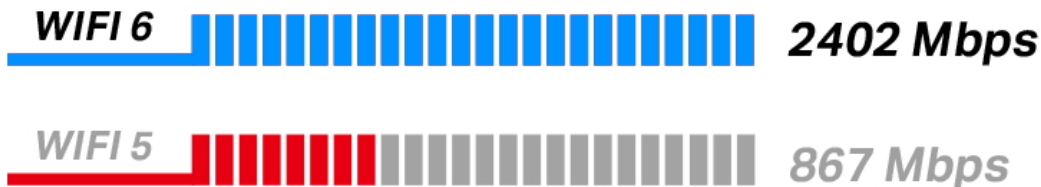

#### Adaptér AX3000 Wi-Fi 6 Bluetooth 5.2 PCIe

Duální bezdrátová karta do PCIe slotu s přenosovou rychlostí až **2402 Mb/s (5 GHz) + 574 Mb/s (2,4 GHz)**. Je plně kompatibilní se všemi bezdrátovými produkty standardů **802.11a/b/g/n/ac/ax**. Karta podporuje **Bluetooth 5.2** přenos a je dodávána se 2 externími anténami, které lze v případě potřeby vyměnit za jiné s větším ziskem. Bezdrátová komunikace je chráněná šifrováním **64/128 bit WEP, WPA/WAP2/WPA3, WPA-PSK/WPA2-PSK a 802.1x**, aby vaše data zůstala zabezpečena.