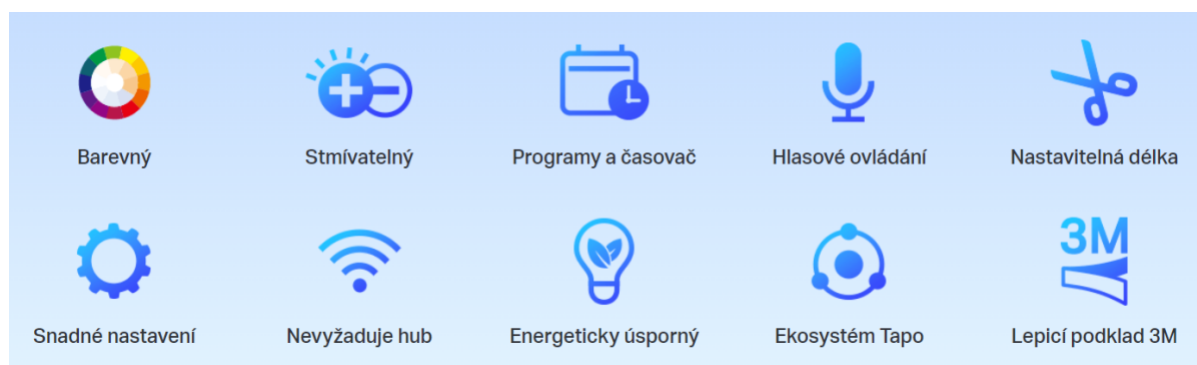

26 měs.

Stav:

Nové zboží

Popis

TP-Link Tapo L900-10

Smart Wi-Fi stmívatelný LED pásek s podporou hlasového ovládaní **Amazon Alexa nebo Google Assistant**. Barvu, jas či teplotu světla lze měnit podle vkusu i nálady pomocí aplikace **Tapo**, která je k dispozici pro operační systémy **Android** nebo **iOS**. Pro snadnou instalaci je pásek vybaven předinstalovanou oboustrannou lepicí páskou.

- Použití s chytrým asistentem, rozbočovačem nebo mobilní aplikací
- Hlasové ovládaní - Amazon Alexa nebo Google Assistant
- Flexibilní instalace - možnost zkrácení na libovolnou délku + 3M lepicí páska na zadní straně
- Snadné nastavení + podpora automatizace (plán, časovač, režim nepřítomnosti)
- Synchronizace osvětlení s frekvencí a rytmem hudby