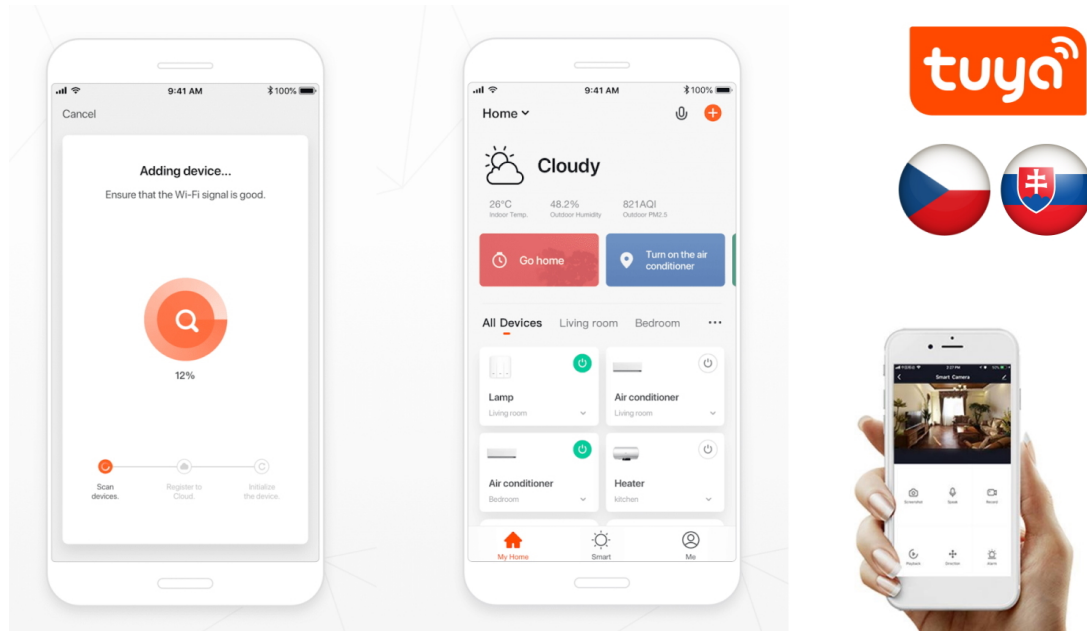

IMMAX NEO SMART MAGNETICKÝ SENZOR NA DVEŘE/OKNA

Cena celkem:

371 Kč
(bez DPH: 306 Kč)

Kód zboží:

DAZIMM1026

Part No.:

07518L

Záruka:

24 měs.

Stav:

Nové zboží

Popis

IMMAX Neo Smart magnetický senzor na dveře/okna

Magnetické čidlo na okna a dveře vás upozorní na jejich otevření. V případě narušení je odesláno oznámení do chytrého telefonu či tabletu, ať už jste doma nebo na cestách. Díky aplikaci Immax NEO můžete čidlo snadno nastavit a spravovat. Napájení je realizováno jednou **CR2032** baterií, která při 10 aktivacích denně vydrží až 2 roky.

POZOR

Toto není Wi-Fi senzor, vyžaduje Immax NEO BRIDGE PRO Smart Zigbee 3.0 (07117-2), popřípadě jiný hub/bridge/gateway na platformě TUYA, který komunikuje pomocí standardu ZigBee 3.0.

ZÁKLADNÍ SPECIFIKACE

Protokol: Zigbee 3.0

Bezdrátový dosah: 30 m v otevřeném prostoru

Napájení: baterie 3 V CR2032

Rozměry: 54 × 24 × 12 mm/ 34 × 12 × 10 mm

Barva: bílá