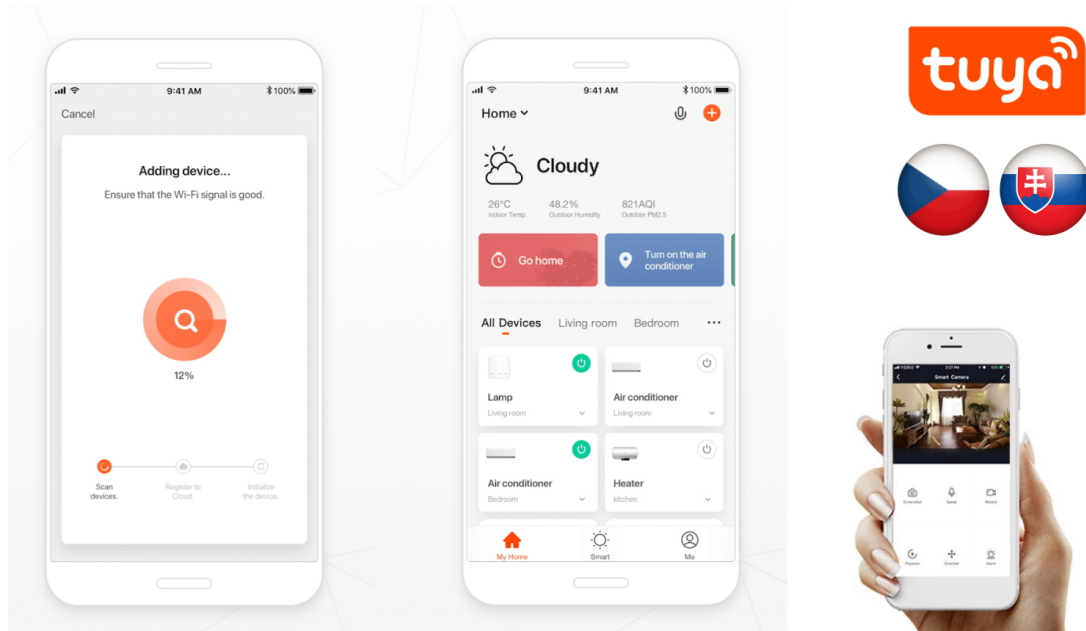

IMMAX NEO SMART MAGNETICKÝ SENZOR NA DVEŘE/OKNA 3KS

Cena celkem:

952 Kč
(bez DPH: 787 Kč)

Kód zboží:

DAZIMM1025

Part No.:

07518C

Záruka:

24 měs.

Stav:

Nové zboží

Popis

IMMAX Neo Smart magnetický senzor na dveře/okna 3 ks

Magnetické čidlo na okna a dveře vás upozorní na jejich otevření. V případě narušení je odesláno oznámení do chytrého telefonu či tabletu, ať už jste doma nebo na cestách. Díky aplikaci Immax NEO můžete čidlo snadno nastavit a spravovat. Napájení je realizováno jednou **CR2032** baterií, která při 10 aktivacích denně vydrží až 2 roky. Balení obsahuje **tři čidla**.

POZOR

Toto není Wi-Fi senzor, vyžaduje Immax NEO BRIDGE PRO Smart Zigbee 3.0 (07117-2), popřípadě jiný hub/bridge/gateway na platformě TUYA, který komunikuje pomocí standardu ZigBee 3.0.

ZÁKLADNÍ SPECIFIKACE

Protokol: Zigbee 3.0

Bezdrátový dosah: 30 m v otevřeném prostoru

Napájení: baterie 3 V CR2032

Rozměry: 54 × 24 × 12 mm/ 34 × 12 × 10 mm

Barva: bílá