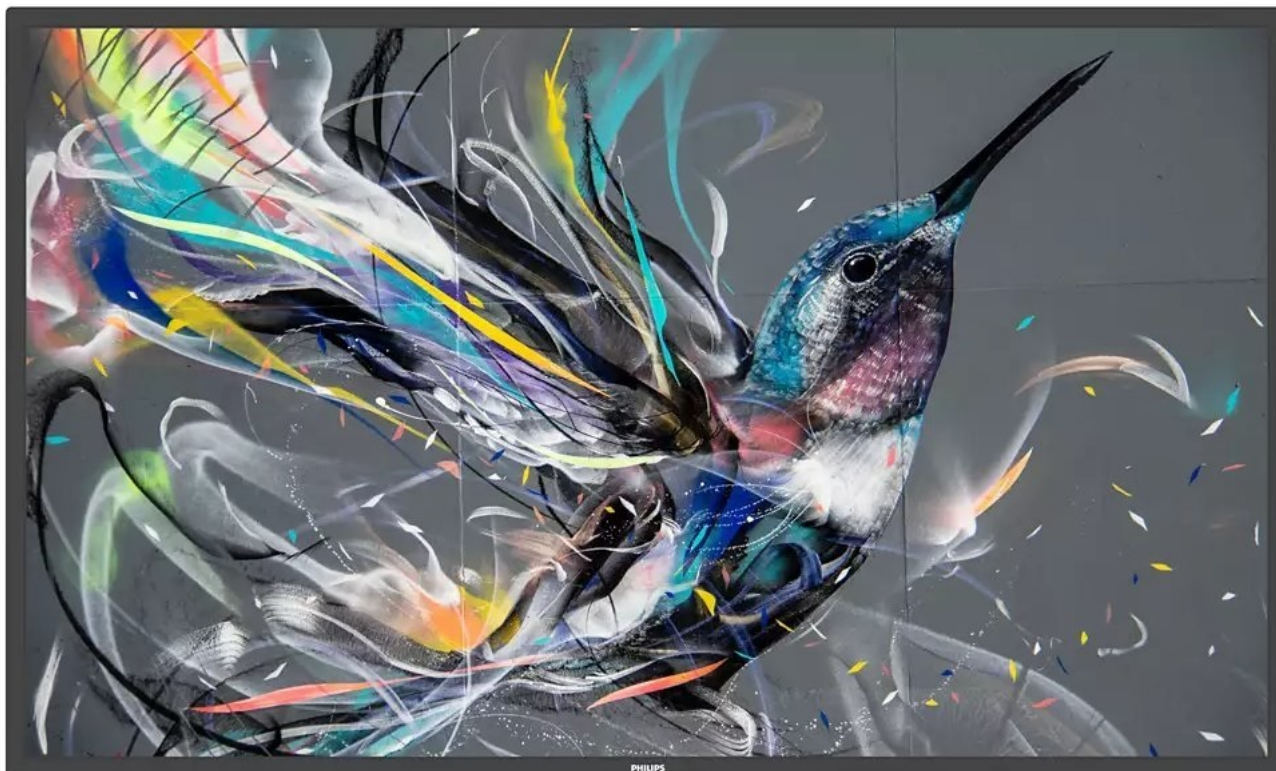

**Integrovaný přehrávač médií** vám umožní jednoduše naplánovat přehrávání obsahu a po dokončení se zase přepne do pohotovostního režimu. Sám displej se vyznačuje ultra jemným rozlišením 4K, které vykreslí obsah ostře a do těch nejmenších detailů. **IPS panel** produkuje široké pozorovací úhly a podpoří komfortní sledování ze všech stran. Samozřejmostí je přítomnost **bohaté konektivity** pro flexibilní konektivitu. Součástí je také **dálkové ovládání** pro snadnou obsluhu.