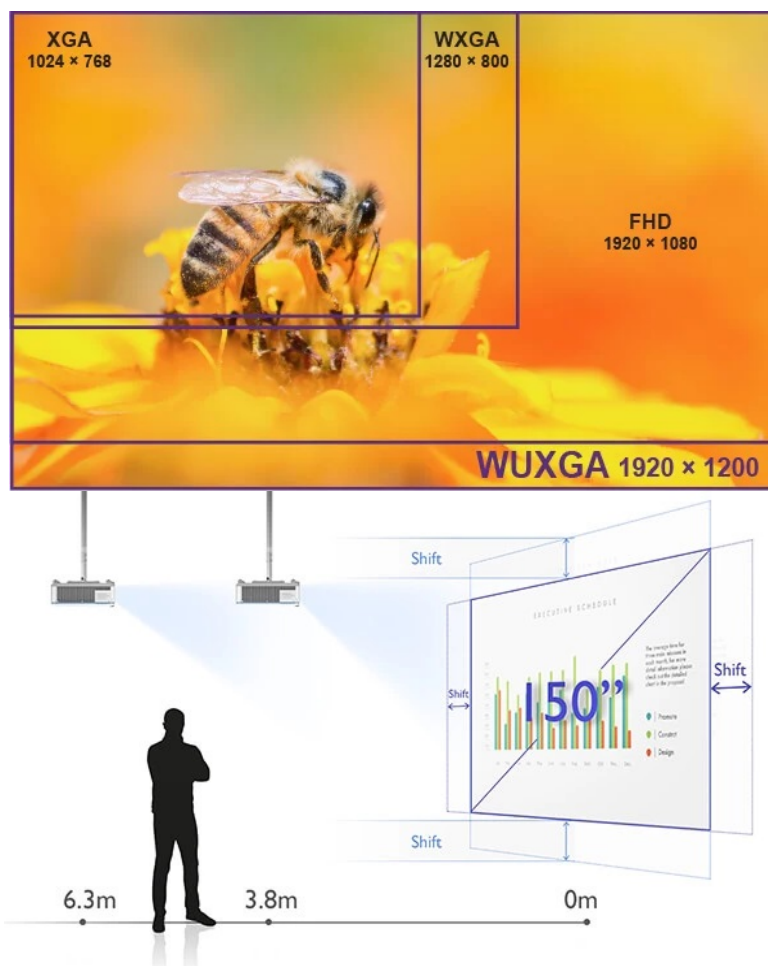

36 měsíců/12 měs.lampa

Stav:

Nové zboží

Popis

BenQ LU785 - jednoduchý projektor pro konference

DLP projektor BenQ LU785 poskytuje vysokou kvalitu obrazu pro vaše prezentace ve firemní sféře. **Režim infografiky** potěší všechny moderní uživatele, kteří chtějí představit své nápady a návrhy formou bohaté, ale přehledné infografiky. Tento režim vykreslí texty i grafický obsah jasně a zřetelné. Ve spojení s **96% pokrytí normy Rec.709** produkuje syté a živé barvy. **Projektor BenQ LU785** disponuje **svítivostí 6000 ANSI lumenů**, která podporuje komfortní sledování i v osvětlených, středně velkých **místnostech**.

Laserový světelný zdroj s **technologíí BlueCore** se vyznačuje trvalým výkonem bez blednutí barev po **dobu až 20 000 hodin provozu**. **Prachotěsná konstrukce IP5X** chrání citlivé optické komponenty a umožňuje použití v náročnějších podmínkách. **Projektor BenQ LU785** nabízí vysoké **WUXGA** rozlišení pro detailní a ostré zobrazení promítaného obsahu. Potěší také možnost **promítání obrazu na výšku v portrétním režimu**.

BenQ LU785

Laserový **WUXGA** projektor s rozlišením **1920 x 1200** obrazových bodů nabízí svítivost **6000 ANSI** lumenů, kontrastní poměr **3 000 000:1** a 96 % pokrytí normy **Rec.709** pro mnohem realističtější barvy a věrný obraz. Technologie **BlueCore Laser** zajišťuje nulovou odchylku laserových diod, zvyšuje světelný tok do světelného tunelu a zvyšuje jeho účinnost. Projektor dokáže vytvořit promítací plochu **o velikosti až 300"** a podporuje také 3D zobrazení. Díky korekci lichoběžníkového zkreslení můžete mít obraz přesně tam, kde potřebujete. Podporuje také **360° projekci**, promítání obrazu na strop, stěny, podlahu nebo dokonce šikmé plochy, například ve veřejných prostorách. Bezúdržbový provoz a dlouhou