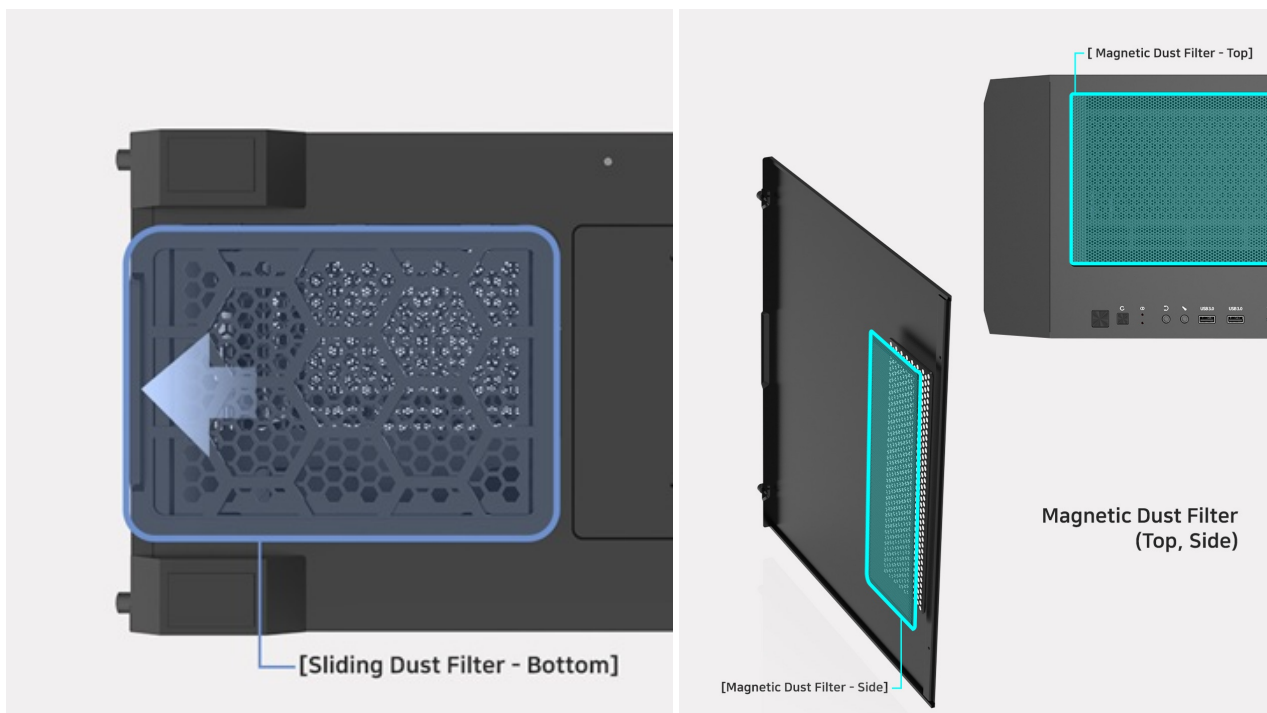

24 měs.

Stav:

Nové zboží

Popis

ZALMAN Z10 Duo - skříň, do které se vejdou všechny vaše PC komponenty

Počítačová skříň **ZALMAN Z10 Duo** ve formátu Middle Tower se vyznačuje stylovým vzezřením a zesílenou konstrukcí. S přehledem pojme všechny komponenty a umožní vám vytvořit moderní herní PC nebo multimediální centrum. Nabízí celkem **4 předinstalované ventilátory s ARGB podsvícením**, které podpoří gamingový vzhled.

Díky **perforovanému přednímu panelu** a **průhledné bočnici** osvětlení maximálně vynikne. Chybět nesmí ani **prachový filtr**, který představuje další vrstvu ochrany proti vniknutí prachu nebo drobných nečistot. Na horním panelu pak najdete **čtetnou konektorovou výbavu** pro připojení periferií, jako jsou flashdisky nebo sluchátka.

ZALMAN Z10 Duo

Počítačová skříň v provedení **Middle tower**. Na horním panelu jsou umístěny dva **USB 3.0 porty**, jeden **USB-C 3.1 port**, sluchátkový výstup a vstup pro mikrofon. Skříň je osazena celkem **čtyřmi ventilátory s ARGB podsvícením** o velikosti 120 mm. **Průhledná bočnice** společně s perforovaným předním panelem zajišťuje vytříbený design. Perforovaný přední panel je navíc možné vyměnit za přiložené tvrzené sklo a nechat tak ještě více vyniknout stylové ARGB podsvícení předních ventilátorů. Důmyslné řešení umožňuje pohodlné umístění **až 360 mm dlouhého výměníku** vodního chlazení na přední či horní straně. Ve skříni je dostatek prostoru pro chladič CPU do výšky až 173 mm a grafickou kartu o délce až 395 mm. Součástí skříňe je interní ARGB ovladač pro až 6 ventilátorů a **sada prachových filtrů**. Dodávána je **bez zdroje**.

Součástí balení je magnetická podpora a vertikální držák grafické karty. PCIe kabel není součástí balení.

ZÁKLADNÍ SPECIFIKACE

Provedení skříňe: Middle Tower

Interní pozice: 2× 2,5"/3,5", 2× 2,5"

Kompatibilita základní desky: E-ATX, ATX, Micro ATX, Mini ITX