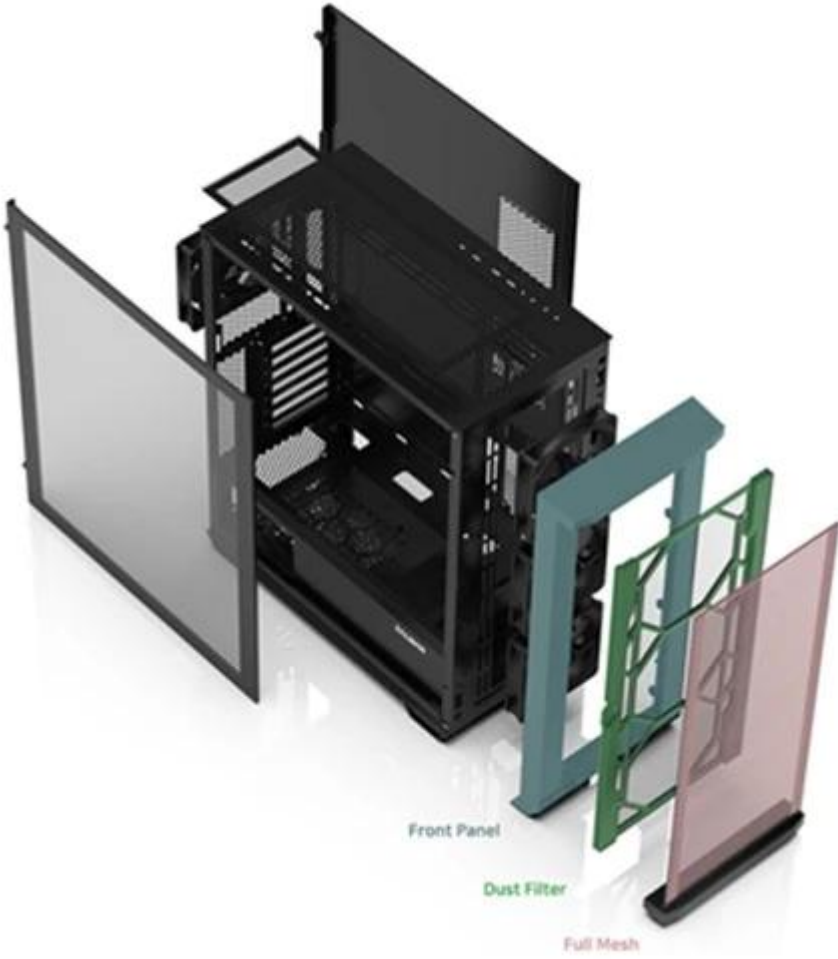

Záruka:

24 měs.

Stav:

Nové zboží

Popis

ZALMAN Z10 - Middle Tower PC skříň moderního vzhledu

ZALMAN Z10 představuje všestrannou PC skříň pro stavbu moderního počítače střední třídy. Je tak navržena s ohledem jak na kvalitu, tak vaši peněženku. Vnitřní prostor podporuje **promyšlené uspořádání komponent** a stavbu rozmanitých PC konfigurací. Je ideální volbou pro uživatele, který hledá ideální spojení estetického vzezření a funkčnosti. PC skříň ve **formátu Middle tower** je kompatibilní se **základními deskami v provedení E-ATX, ATX, Micro ATX a Mini ITX**, díky čemuž je možné postavit široké spektrum PC sestav na práci, multimédia, případně gaming. Svoji konfiguraci složíte rychle, intuitivně, a současně zůstane dostatek místa pro optimální proudění vzduchu i vedení kabeláže.

ZALMAN Z10

Počítačová skříň v provedení **Middle tower**. Na horním panelu jsou umístěny dva **USB 3.0 porty**, jeden **USB 3.1 typ C port**, sluchátkový výstup a vstup pro mikrofon. Skříň je osazena celkem **čtyřmi ventilátory**, třemi o velikosti 140 mm a jedním o velikosti 120 mm. **Průhledná bočnice** společně s perforovaným předním panelem zajišťuje vyřbíbený design. Důmyslné řešení umožňuje pohodlné umístění **až 360 mm dlouhého výměníku** vodního chlazení na přední či horní straně. Ve skříni je dostatek prostoru pro chladič CPU do výšky až 173 mm a grafickou kartu o délce až 395 mm. Samozřejmostí jsou prachové filtry. Skříň je dodávána **bez zdroje**.