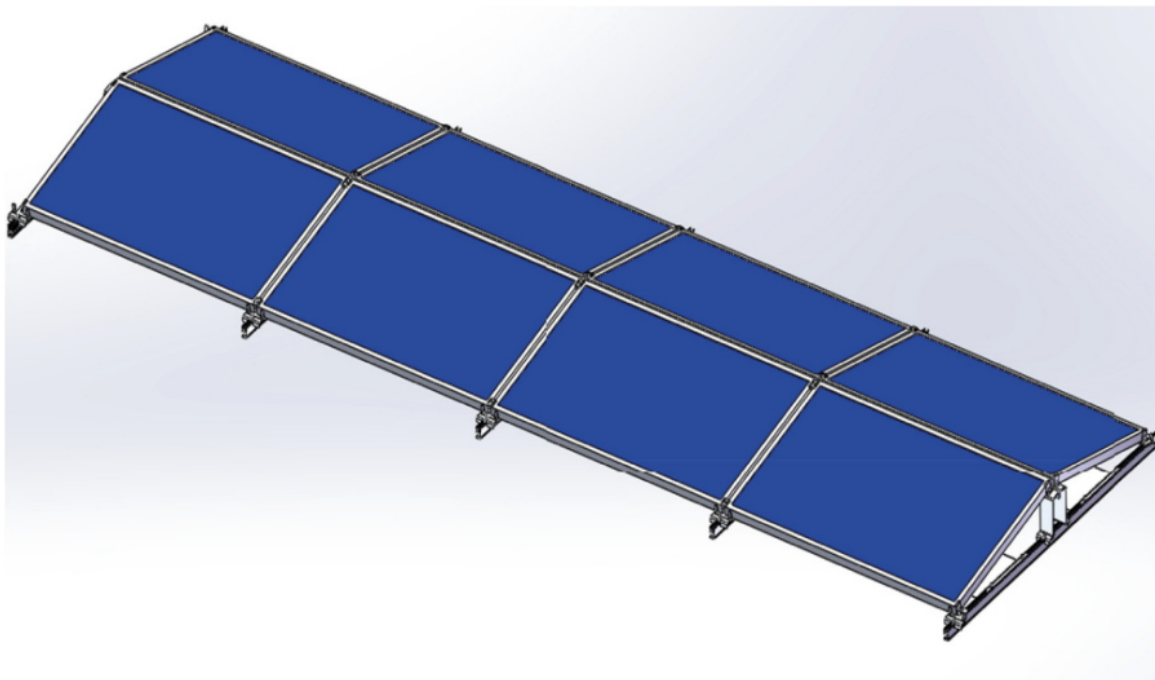

26 měs.

Stav:

Nové zboží

Popis

Xtend Solarmi SCOMP-8EW35-1134

System SC pro instalaci solárních panelů na plochou střechu.

- Typ „východ-západ“
- Určeno pro ploché střechy
- Konstrukce se zátěží - neproniká do betonové střechy
- Vysoká kvalita a dlouhá životnost
- Odolná konstrukce vůči větru až do rychlost 60 m/s

ZÁKLADNÍ SPECIFIKACE

Určení: pro 8x solární panel 35 x 1134 mm (délka panelu je libovolná)

Materiál: eloxovaný hliník (6005-T5), ocel (typ 304)

Šířka základny: 2380 mm

Náklon panelů: 15°

Zatížení: < 1,4 kN/m²
Barva: stříbrná - šedá