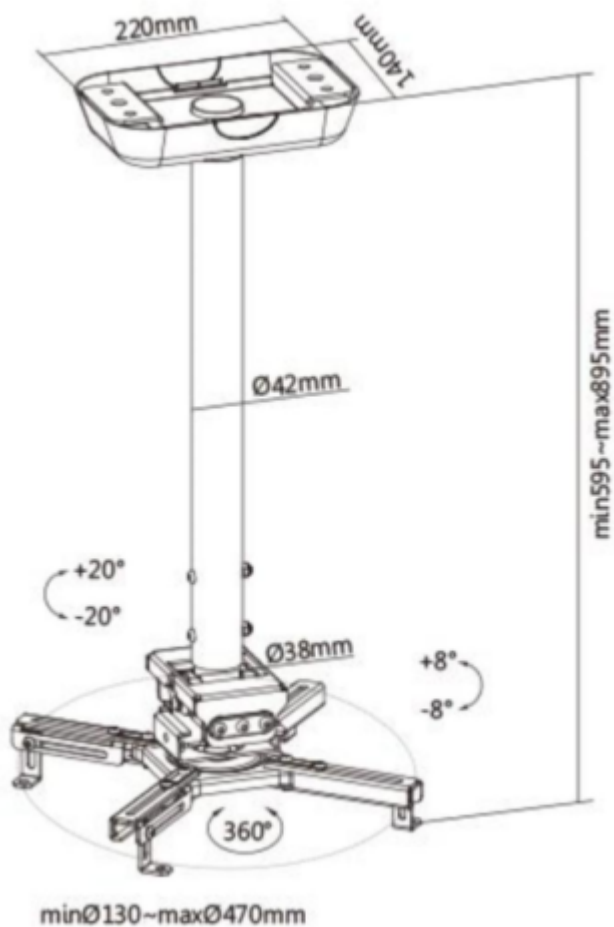

24 měs.

Stav:

Nové zboží

Popis

Sunne by Elite Screen PRO300M2

Držák na strop pro projektory. Maximální zatížení tohoto držáku je **35 kg**. Držák nabízí naklonění 8° a otočení 360°.

ZÁKLADNÍ SPECIFIKACE

Max. zatížení: 35 kg

Vzdálenost od stropu: 600 - 900 mm

Materiál: ocel

Barva: bílá

[Informační list](#)