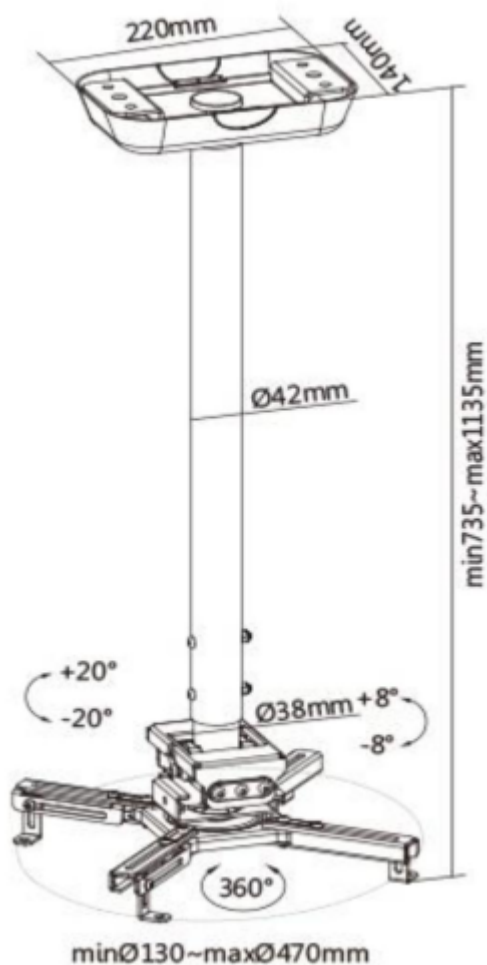

### ZÁKLADNÍ SPECIFIKACE

**Max. zatížení:** 35 kg

**Vzdálenost od stropu:** 740-1140 mm

**Materiál:** ocel

**Barva:** bílá

---

[Informační list](#)