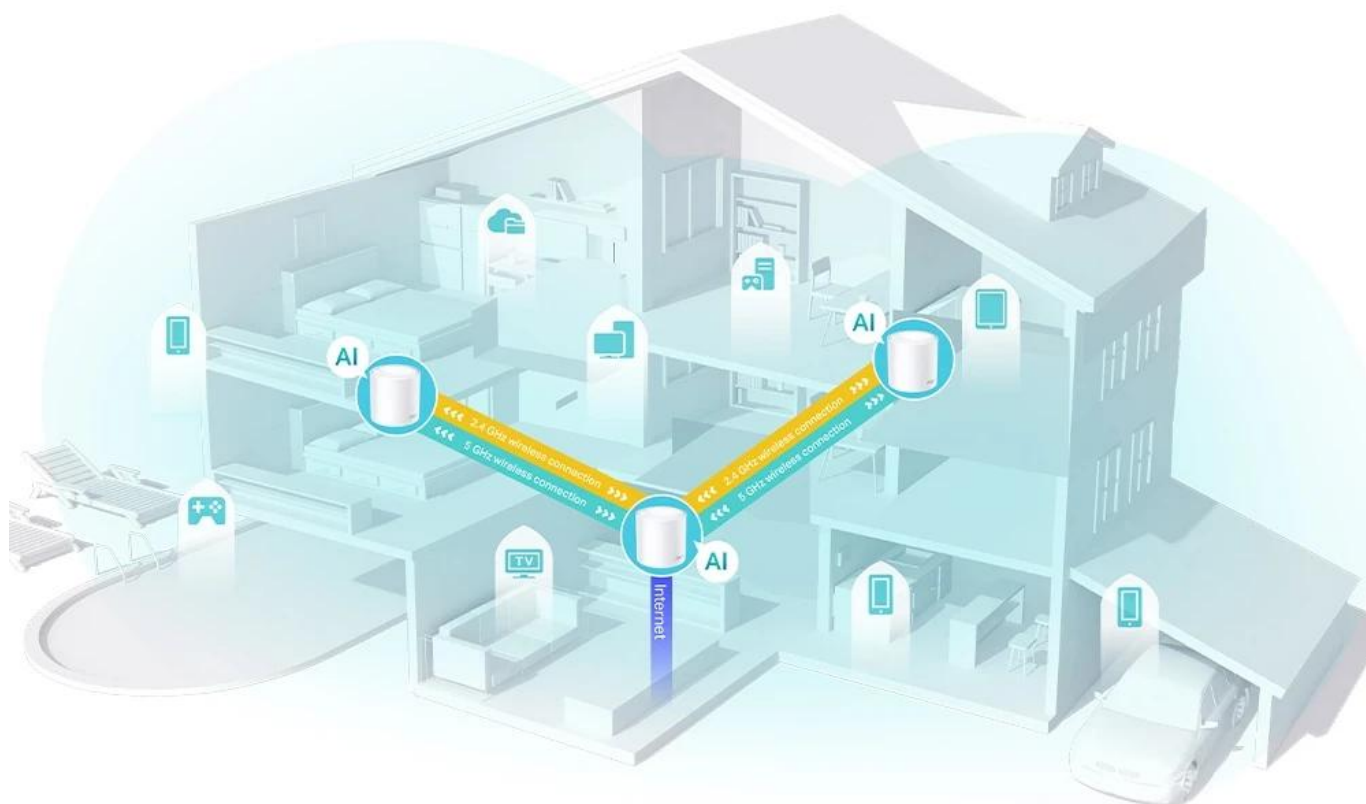

WiFi 6

AX3000

Seamless Coverage up to
6,500ft²
4-6+ Bedroom Houses

Connects Over
150 Devices

AI-Driven
Mesh

HE160

Real-Time Cyber
Security Protection

Pokrytí celé domácnosti: zabiják mrtvých zón Wi-Fi

Navrženo pro více zařízení

Cílem produktů Deco je výrazně zvýšit kapacitu a efektivnost v prostředí s hustým provozem. Bez ohledu na to, kolik obrazovek nebo zařízení je najednou zapnutých, mohou všichni využívat efektivnější síť, která se rychleji načítá, aniž by se snižoval výkon. Připojí až **150 zařízení**.

3-PACK

Covers up to 6,500 sq.ft.

Mesh systém s umělou inteligencí

Neustále se učí, nepřetržitě se optimalizuje. Jednotka Deco X50 je vybavena mesh systémem s umělou inteligencí, aby poskytovala ničím nepřerušované chytré Wi-Fi připojení. Automaticky analyzuje vaše síťové prostředí, kvalitu klientů a chování uživatelů. Sofistikované algoritmy vyhodnocují různé faktory, aby jednotka Deco X50 poskytovala ideální Wi-Fi mesh síť.

Plynulé přepínání mezi připojenými zařízeními v síti Wi-Fi s jedním názvem

System TP-Link Mesh funguje tak, že jednotky Deco společně vytvářejí jednu unifikovanou síť. Váš telefon nebo tablet se automaticky připojují k nejrychlejší jednotce Deco, jak se pohybujete po domě, abyste se mohli spolehnout na skutečně stabilní a nepřerušované používání Wi-Fi připojení.