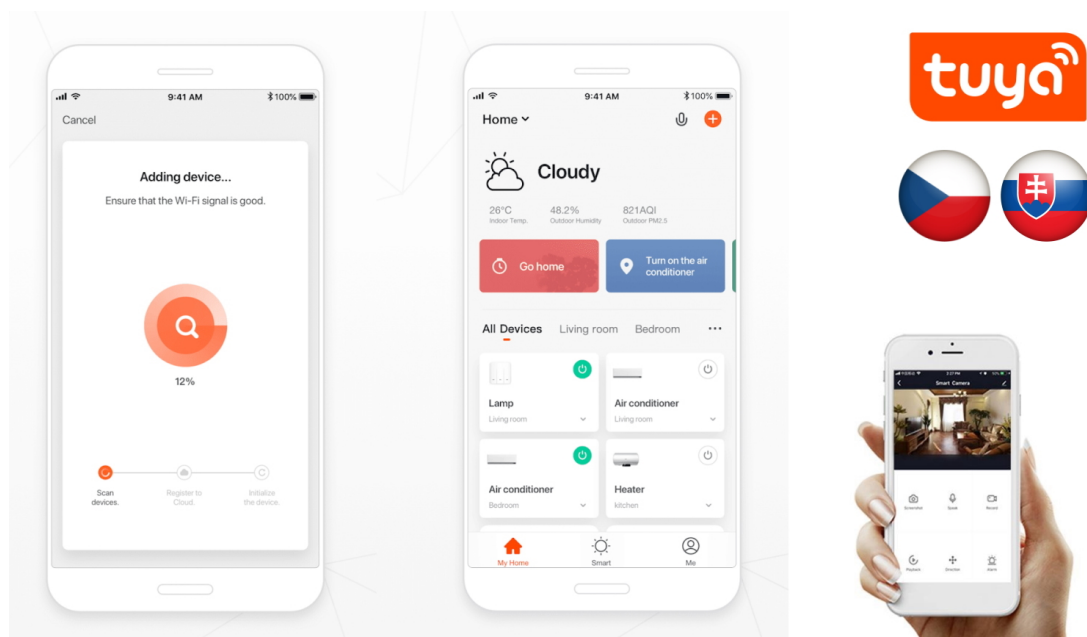

Záruka:

24 měs.

Stav:

Nové zboží

Popis

IMMAX NEO LITE SMART venkovní vypínač

Venkovní vypínač pro chytrý dům umožňuje **vzdáleně ovládat světelná a jiná el. zařízení** a mít tak domácnost pod kontrolou. K nastavení je nutná aplikace IMMAX NEO PRO, která je kompatibilní s iOS, Android, TUYA a hlasovými asistenty Amazon Alexa, Apple Siri zkratky a Google Assistant. Vypínač je odolný vůči vodě i ostatním přírodním podmínkám dle certifikace **IP68**.

Stupeň krytí: IP68

Rozměry: 135 × 62 × 40 mm

Barva: černá

TuyaSmart:

[Aplikace pro Android](#)

[Aplikace pro iOS](#)
