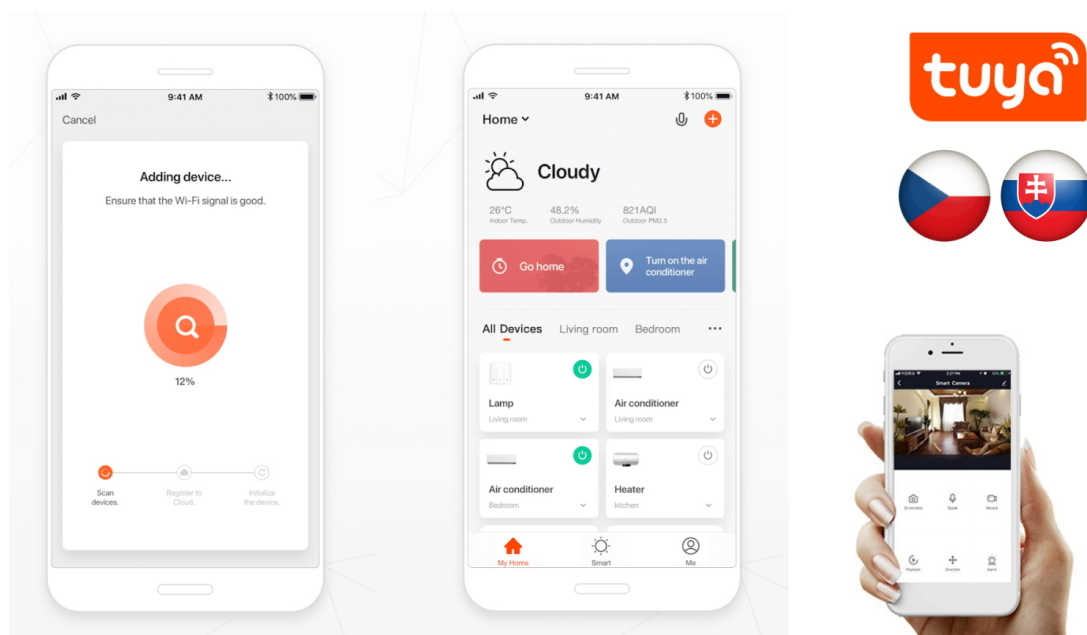

### IMMAX NEO E14 6 W RGB+CCT

Chytrá, **stmívatelná**, barevná LED žárovka umožňuje **nastavení barvy a jasu** světla dle aktuální potřeby. Kromě **RGB** barevné škály je možné měnit také teplotu světla od teplé až po studenou bílou. Žárovka je založena na bezpečné a spolehlivé bezdrátové komunikaci **Wi-Fi**. Samozřejmostí je kompatibilita se systémy iOS či Android a hlasovým ovládním přes Amazon Alexa, Google Assistant nebo Apple Siri.