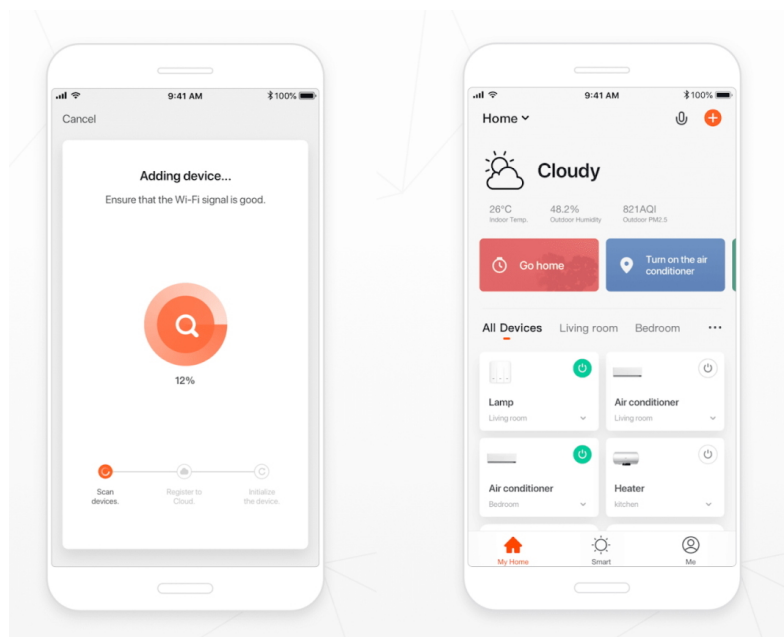

24 měs.

Stav:

Nové zboží

Popis

IMMAX NEO E14 6 W RGB+CCT

Chytrá, **stmívatelná**, barevná LED žárovka umožňuje **nastavení barvy a jasu** světla dle aktuální potřeby. Kromě **RGB** barevné škály je možné měnit také teplotu světla od teplé až po studenou bílou. Žárovka je založena na bezpečné a spolehlivé bezdrátové komunikaci **Wi-Fi**. Samozřejmostí je kompatibilita se systémy iOS či Android a hlasovým ovládním přes Amazon Alexu, Google Assistant nebo Apple Siri.

Součástí balení jsou 3 žárovky.

ZÁKLADNÍ SPECIFIKACE

Patice: E14

Příkon: 6 W

Svítilnost: 470 lm (odpovídá klasické žárovce s výkonem 40 W)

Barva světla: RGB + teplá-studená bílá

Barevná teplota: 2700–6500 K