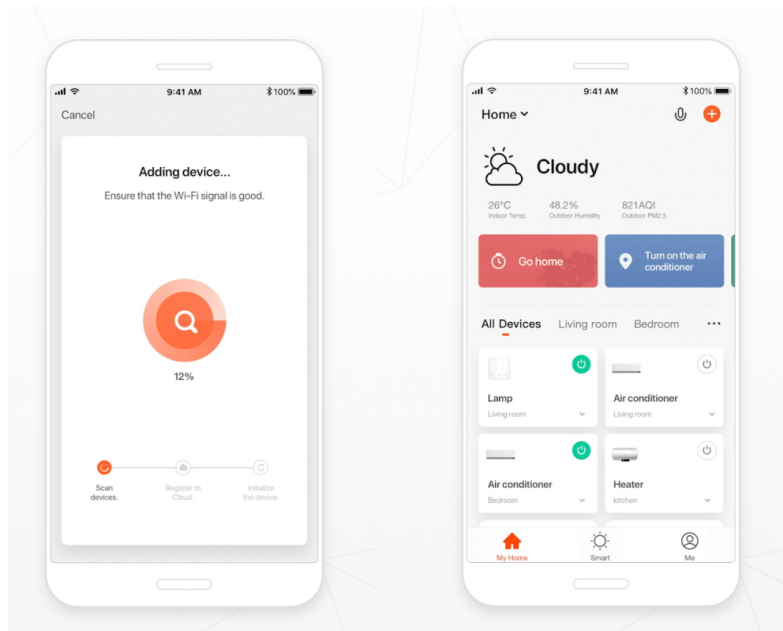

IMMAX NEO E27 11W RGB+CCT

Cena celkem:

286 Kč

(bez DPH: 237 Kč)

Kód zboží:

OSVIMM1227

Part No.:

07743L

Záruka:

24 měs.

Stav:

Nové zboží

Popis

IMMAX NEO E27 11 W RGB+CCT

Chytrá, **stmívatelná**, barevná LED žárovka umožňuje **nastavení barvy a jasu** světla dle aktuální potřeby. Kromě **RGB** barevné škály je možné měnit také teplotu světla od teplé až po studenou bílou. Žárovka je založena na bezpečné a spolehlivé bezdrátové komunikaci **ZigBee 3.0**.

POZOR

Toto není Wi-Fi žárovka, vyžaduje použití s dálkovým ovladačem (07087-2) nebo pro použití s aplikací IMMAX NEO PRO je nutné zakoupit Immax NEO BRIDGE PRO Smart Zigbee 3.0 (07117-2), popřípadě jiný hub/bridge/gateway na platformě TUYA, který komunikuje pomocí standardu ZigBee 3.0.

ZÁKLADNÍ SPECIFIKACE

Patice: E27

Příkon: 11 W

Svítivost: 1055 lm

Barva světla: RGB + teplá-studená bílá

Barevná teplota: 2700-6500 K

Stmívání: ano

Životnost: 25000 hodin