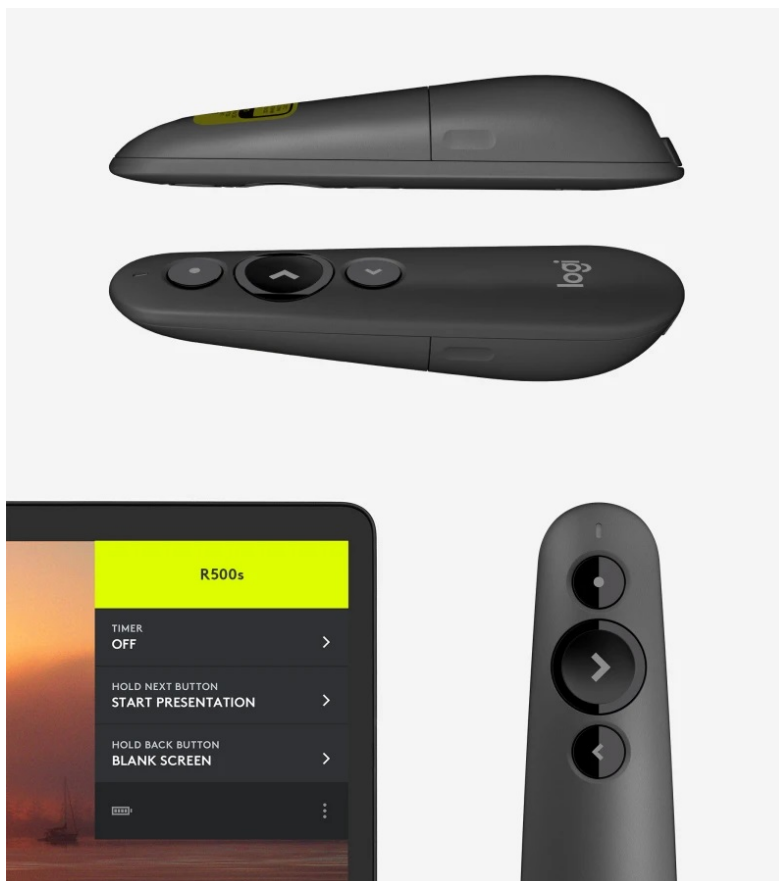

### Logitech R500s - veškeré vaše prezentace máte pod palcem

**Prezentační zařízení Logitech R500s**, se kterým máte každý mítink oddělení nebo přednášku ve velké hale pod kontrolou. Prezentujte svoje nápady a podněty s přesností, jistotou, a hlavně s maximální volností. **Logitech R500s** vám umožní procházet jednotlivé snímky prezentace, fotografie, grafy a další obsah **na vzdálenost až 20 metrů**. Na nejdůležitější informace můžete diváky upozornit pomocí **červeného laserového ukazovátka**.

Ovladač je **kompatibilní se systémy Windows, macOS** a představuje tak velmi rozšířený prezentační nástroj. **Ovladač Logitech R500s** je navržen pro rychlé a intuitivní ovládání. Díky tomu se můžete soustředit na to, co říkáte a co je důležité sdělit. **Trojice tlačítek se odlišuje velikostí i tvarem**, takže během prezentace můžete sledovat publikum a reagovat na dění v sále, nikoli každou chvíli koukat na to, kde a co stisknout. Funkce tlačítek lze přizpůsobit pomocí **aplikace Logitech Presentation**. Pro připojení k PC slouží rozhraní Bluetooth nebo USB přijímač.

## Logitech R500s

Prezentační zařízení Logitech R500s vám pomůže vyjádřit svůj názor. Intuitivní ovládací prvky prezentace vám umožňují procházet prezentací s jistotou. Tlačítka lze snadno najít po hmatu. Tvar skvěle padne do ruky. Disponuje **červeným laserovým ukazovátkem**, které je dobře vidět na většině pozadí, a dosahem **až 20 metrů**, jež vám dává možnost volně se pohybovat po místnosti a vmísit se do publika. Díky skladnému bezdrátovému přijímači s technologií Plug and Play je instalace jednoduchá. Pomocí aplikace **Logitech Presentation** si můžete přizpůsobit funkce tlačítek, sledovat životnost baterie a nastavit časovač na obrazovce. K počítači se připojuje pomocí **USB přijímače a technologii 2,4 GHz**, nebo prostřednictvím **Bluetooth**. Po skončení prezentace lze přijímač uložit do prezentačního zařízení, což usnadňuje přenášení.