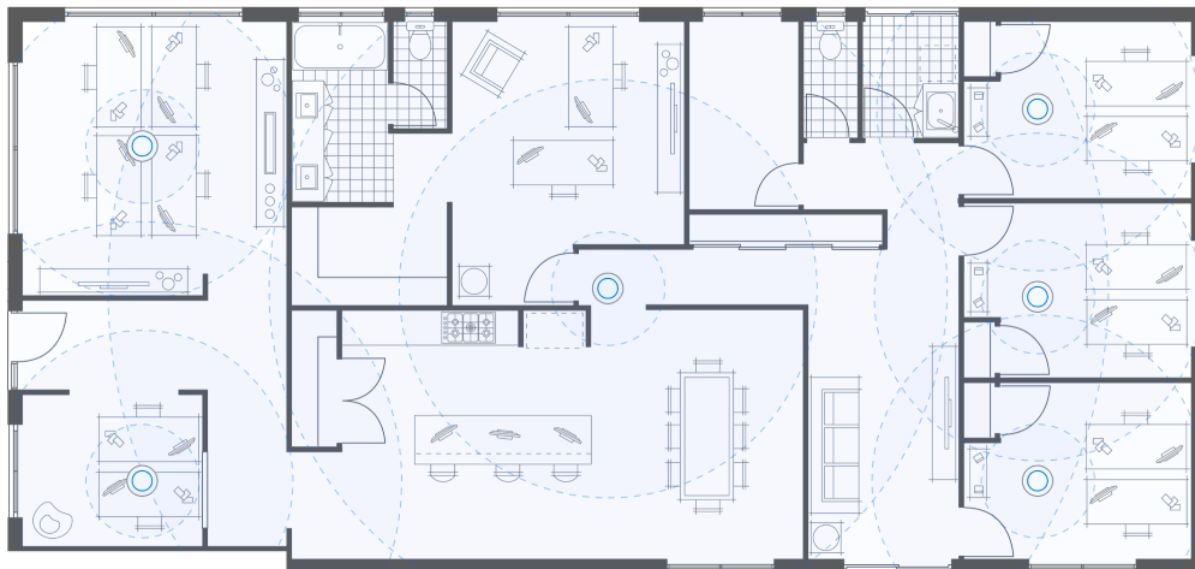

Jednotka UniFi spolupracuje se systémem **UniFi Network Application** (verze 6.3.51 nebo novější), který umožňuje spravovat vytvořenou bezdrátovou síť přes webový prohlížeč. Na mapě lze plánovat rozmístění vzájemně komunikujících jednotek UniFi a lze definovat virtuální AP s různými oprávněními včetně možnosti přesměrování na autentizační server.

Vytvořte si výkonnou Mesh síť

UniFi 6 Mesh je ideální pro vytvoření bezdrátové Mesh sítě, díky podpoře MIMO 4x4 dosahuje dvojnásobné rychlosti oproti běžným Mesh řešením.

Jednotka podporuje napájení aktivní PoE 802.3af (adaptér je součástí balení).

ZÁKLADNÍ SPECIFIKACE

Standard: IEEE 802.11a/b/g/n/ac/ax

Rychlost datového přenosu: 5 GHz - 4,8 Gbps, 2,4 GHz - 573,5 Mbps

Anténa: 5 dBi 4x4 MU-MIMO (5 GHz), 3 dBi 2x2 MU-MIMO (2,4 GHz)

Porty: 1x GbE RJ-45

Podpora PoE: ano, PoE 802.3af

Frekvenční pásmo: 2,4 GHz, 5 GHz

Zabezpečení: WPA-PSK, WPA-Enterprise (WPA/WPA2/WPA3)

Rozměry: 159,5 x 48,5 x 48,5 mm

Hmotnost: 400 g

Barva: bílá

Manuál (montážní návod):

<https://dl.ui.com/qig/u6-mesh>

Datasheet:

<https://dl.ui.com/ds/u6-mesh_ds>