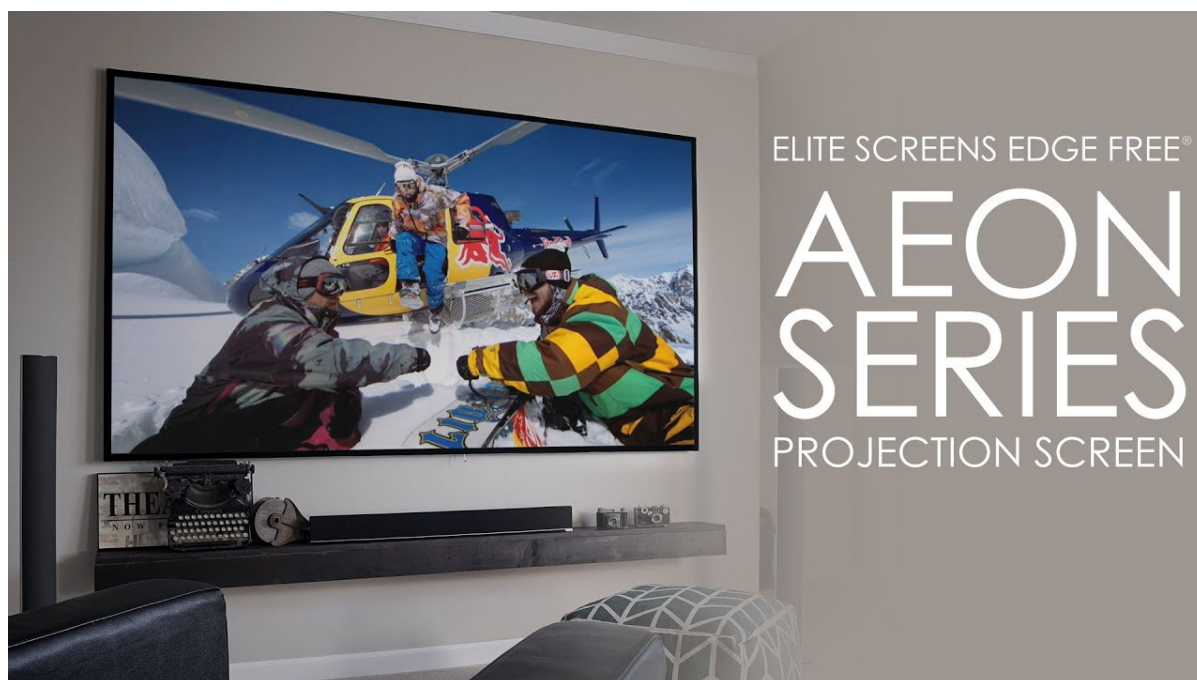

### Elite Screens AR100WX2

Projekční plátno v pevném rámu s úhlopříčkou **100"** a poměrem stran **16 : 10**. Ideální pro domácí použití v kombinaci s projektorem. Materiál **CineWhite** má široký rozptyl světla, černobílý kontrast a přirozené barevné ztvárnění. Plátno podporuje **HDR, aktivní 3D a 4K Ultra HD Ready** a nabízí šířku zorného úhlu **180°**. Plátno je nataženo přes podkladový rám, **působí tedy bezrámovým dojmem** (možnost instalace ultratenké lišty).

- Série Aeon Edge Free - bezrámové/bezokrajové projekční plátno v pevném rámu
- Ideální pro domácí použití
- Aktivní 3D, 4K Ultra HD
- Lehká hliníková konstrukce s děleným rámem
- Snadná montáž a instalace
- Edge Free (bezokrajové) + možnost instalace ultratenké lišty