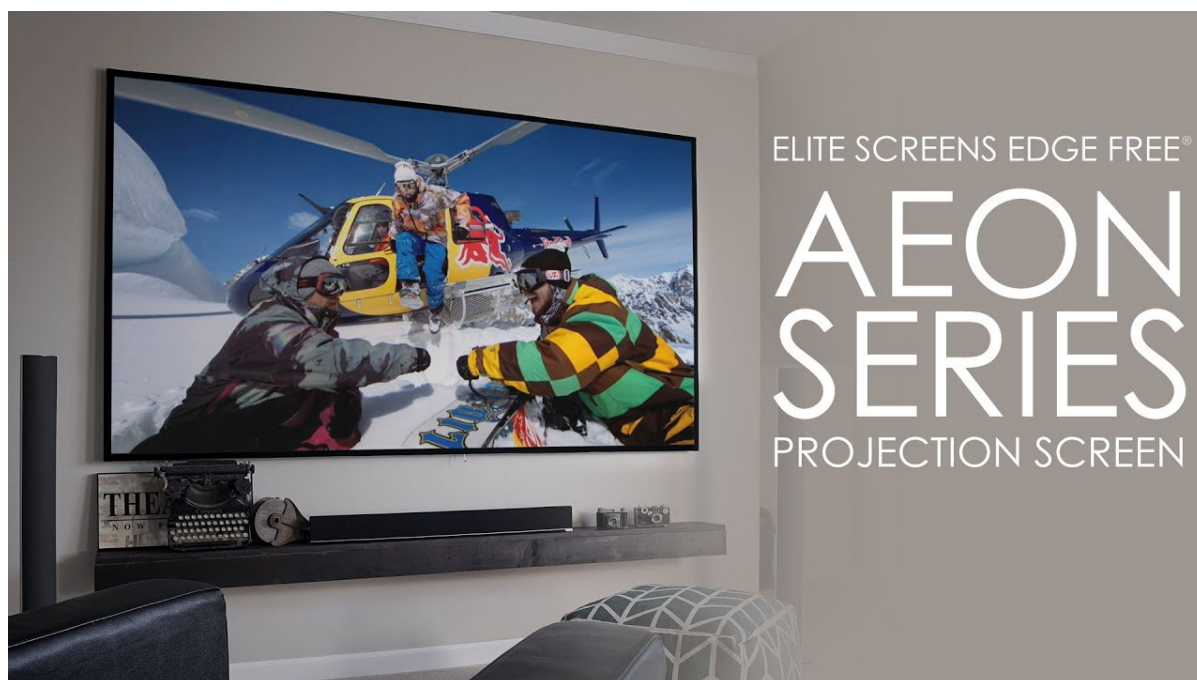

- Série Aeon Edge Free - bezrámové/bezokrajové projekční plátno v pevném rámu
- Ideální pro domácí použití
- Aktivní 3D, 4K Ultra HD
- Lehká hliníková konstrukce s děleným rámem
- Snadná montáž a instalace
- Edge Free (bezokrajové) + možnost instalace ultratenké lišty