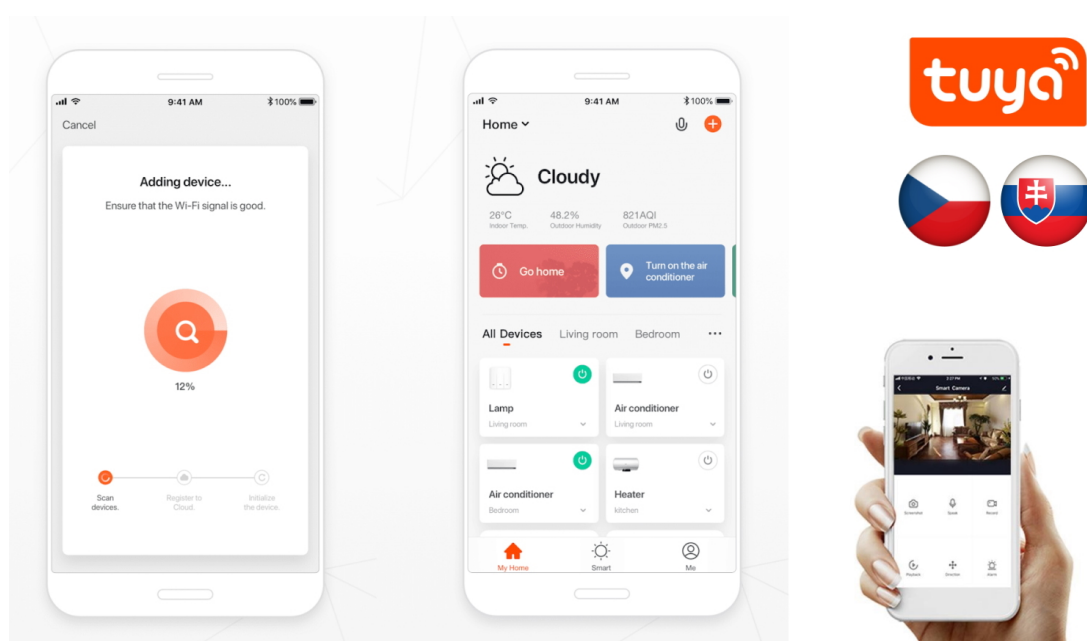

IMMAX NEO E27 11W RGB+CCT 3KS

Cena celkem:

794 Kč
(bez DPH: 656 Kč)

Kód zboží:

OSVIMM1226

Part No.:

07743C

Záruka:

24 měs.

Stav:

Nové zboží

Popis

IMMAX NEO E27 11 W RGB+CCT

Chytrá, **stmívatelná**, barevná LED žárovka umožňuje **nastavení barvy a jasu** světla dle aktuální potřeby. Kromě **RGB** barevné škály je možné měnit také teplotu světla od teplé až po studenou bílou. Žárovka je založena na bezpečné a spolehlivé bezdrátové komunikaci **ZigBee 3.0**.

POZOR

Toto není Wi-Fi žárovka, vyžaduje použití s dálkovým ovladačem (07087-2) nebo pro použití s aplikací IMMAX NEO PRO je nutné zakoupit Immax NEO BRIDGE PRO Smart Zigbee 3.0 (07117-2), popřípadě jiný hub/bridge/gateway na platformě TUYA, který komunikuje pomocí standardu ZigBee 3.0.

Součástí balení jsou 3 žárovky.

ZÁKLADNÍ SPECIFIKACE

Patice: E27

Příkon: 11 W

Svítivost: 1055 lm

Barva světla: RGB + teplá-studená bílá

Barevná teplota: 2700-6500 K