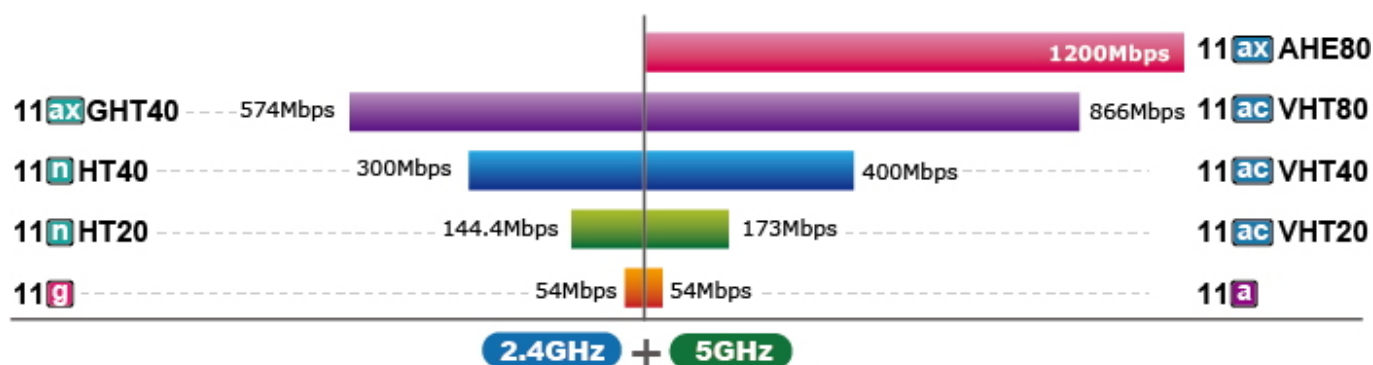

PLANET CloudViewer Supported

Možný monitoring mobilní aplikací [CloudViewer](#).

ZÁKLADNÍ SPECIFIKACE

Specifikace Wi-Fi a připojení:

Wi-Fi standard: IEEE 802.11a/b/g/n/an/ac/ax 2.4 a 5 GHz (2Tx2R)
Počet antén a jejich výkon: 2x SMA 5 dBi odnímatelná anténa
Vysílací výkon: až 23 dBm
Rozhraní: 5x RJ-45 10/100/1000 Base-T, 1x USB 3.0, DI/DO (2x vstup, 2x výstup)
Šifrování bezdrátového přenosu: WPA, WPA2, WPA3
Bezdrátové režimy: Access Point, Brána, Repeater
Max. připojených klientů: až 150 připojených Wi-Fi klientů najednou (doporučeno 100)
Management: ano

Fyzické vlastnosti:

Provozní teplota: -40 až +75 °C
Napájení: duální DC 9-54 V (max. 1,8 A), celkový příkon do 10,8 W
Rozměry: 135 x 135 x 50 mm
Hmotnost: 773 g

11ax has Faster Data Rate than That of 11ac by **37%**