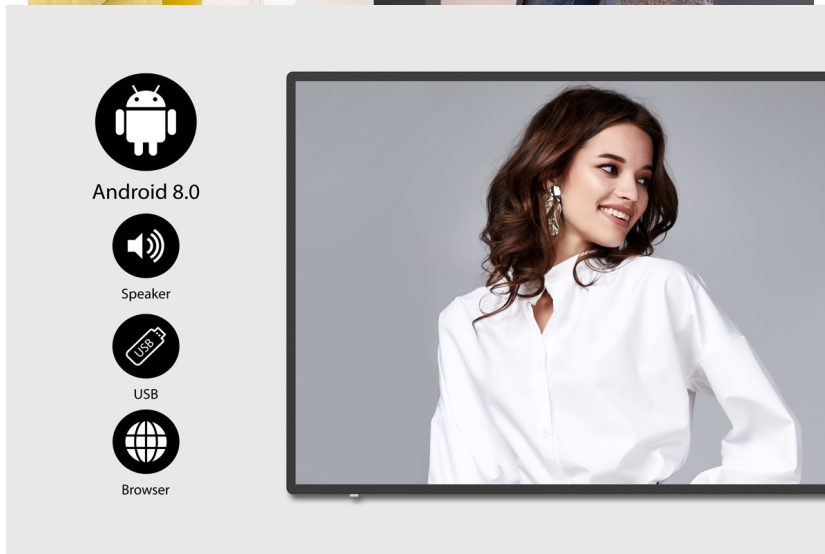

Interaktivní panel BenQ IL4301 s dotykovou 43palcovou obrazovkou, který jasně a ostře zobrazí obsah v ultra jemném **4K rozlišení**. Elegantní konstrukce s **tenkými rámečky** je vhodná do jakéhokoli vnitřního prostředí, ať už jde o prodejny zboží, firemní prostředí, byznys kiosků apod. Precizní vykreslení i do těch nejmenších detailů upoutá pozornost kolemjdoucích a předání digitálního obsahu tou správnou formou. **Dotykový displej z řady IL01** je opatřen obrazovkou odolnou proti bakteriím.

Patentovaný nano-iontový systém za využití stříbra zajišťuje **dlouhodobou ochranu proti bakteriím** s účinností 99.9 % dle **certifikace TÜV Rheinland**. Aby sdílení obsahu bylo ještě jednodušší, je dotyková obrazovka **BenQ IL4301** vybavena řešením **Digital Signage**. Spolu s **operačním systémem Android 8** se postará o komplexní provoz a prezentaci digitálního obsahu.

BenQ IL4301

Dotykový interaktivní panel o velikosti **43"** vhodný pro každodenní použití. Nabízí rozlišení **4K Ultra HD** 3840 x 2160 obrazových bodů. Kontrastní poměr činí **1200:1** a svítivost je až **400 cd/m²**. Pozorovací úhly **178° horizontálně i vertikálně** zaručí skvělou viditelnost z jakéhokoliv úhlu. Ozvučení zajišťuje dvojice integrovaných **reproduktorů** s celkovým výkonem **20 W**. Interaktivitu displeji dodává použitý operační systém **Android 8.0** s možností instalací užitečných aplikací. Software **X-Sign** nabízí snadnou správu aktuálně zobrazovaného obsahu či tvorbu nových propagačních materiálů pomocí šablon. Díky konstrukci je panel schopný provozu **24 hodin denně, 7 dní v týdnu**.