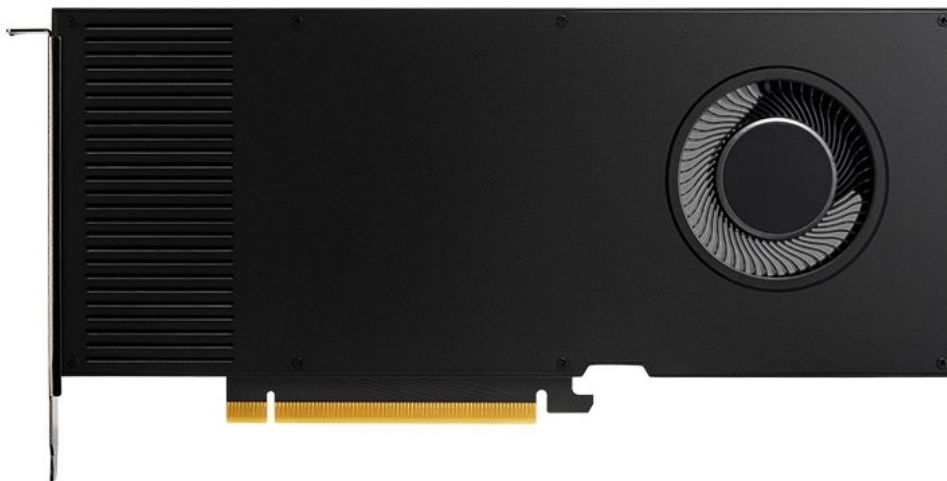

36 měs.

Stav:

Nové zboží

Popis

PNY NVIDIA RTX A4000 - zažijte výkon aplikací naplno

Grafická karta PNY NVIDIA RTX A4000 s novou architekturou **NVIDIA Ampere** je navržena pro všechny profesionály napříč obory. NVIDIA Ampere přináší **vylepšený Ray-Tracing** v reálném čase, rychlejší umělou inteligenci a pokročilé grafické a výpočetní funkce, které usnadní činnost všem **tvůrcům, designérům, inženýrům a vědcům**. Technologii **RTX** podporuje postupně stále více a více profesionálních aplikací, zvyšuje se flexibilita využití a také akcelerace daného softwaru.

Kromě vyššího výkonu a rychlosti disponuje grafická karta PNY NVIDIA RTX A4000 **16 GB grafické paměti typu GDDR6**, které zvládnou každý úkol bez omezení. Grafická karta PNY NVIDIA RTX A4000 disponuje **RT jádry** pro zrychlení vykreslování obsahu ve fotorealistické kvalitě a **až 2x rychleji než předchozí generace**. **Tensor jádra** urychlují pracovní postupy, zlepšují AI a celkovou činnost.