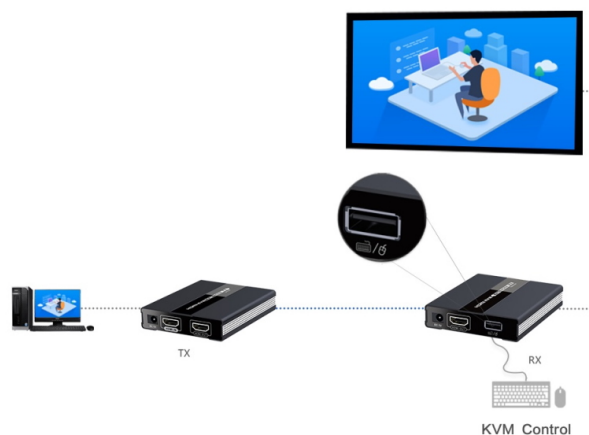

- KVM extender (Keyboard, Video and Mouse) umožňuje přenést společně signál na větší vzdálenost a vzdáleně ovládat počítač nebo server.
- Podporuje Full HD 1080p přenos až na 60 m (při použití kvalitního UTP kabelu Cat6 s měděnými vodiči AWG23).
- Pro propojení doporučujeme kvalitní UTP kabel kategorie Cat5e/6/7 (nejlépe AWG23, nemusí být stíněný).
- Vysílač a přijímač je třeba propojit kvalitním Cat6/Cat5e kabelem. Obě jednotky mají propojovací konektor RJ-45.
- Vysílač má jeden vstupní HDMI konektor a jeden lokální HDMI výstup. Přijímač má jeden HDMI výstup pro vzdálený monitor.
- Extender přenáší také USB, vysílač má jeden USB pro zapojení do počítače. Přijímač má dva USB konektory pro zapojení například myši a klávesnice.
- Vysílač a přijímač jsou napájeny z přiložených napájecích adaptérů. Tento extender umožňuje napájení jen z jedné strany jedním adaptérem, jak je uvedeno v manuálu.

USB MIC

Keyboard

PS3

Mouse

Webcams

PC

- Podporovaná rozlišení: 720 x 576 při 50 Hz, 720 x 480 při 60 Hz, 1280 x 720 při 60 Hz, 1920 x 1080 při 60 Hz, 640 x 480 při 60 Hz, 800 x 600 při 60 Hz, 1024 x 768 při 60 Hz, 1280 x 800 při 60 Hz, 1280 x 1024 při 60 Hz, 1440 x 900 při 60 Hz
- Přenosový datový tok: 10,2 Gbps
- Kompatibilní s HDMI 1.3
- Podporuje HDCP 1.4
- Maximální dosah: 60 m při použití Cat6 kabelu AWG23
- Maximální dosah: 50 m při použití Cat5 kabelu AWG24
- Vstupní HDMI kabel max. 8 m při použití HDMI kabelu s vodiči AWG24
- Výstupní HDMI kabel max. 8 m při použití HDMI kabelu s vodiči AWG24

Balení: 1x vysílač, 1x přijímač, manuál, 1x napájecí adaptér DC 5 V (2 A)

ZÁKLADNÍ SPECIFIKACE

Technologie přenosu: HDMI 1.3, HDCP 1.4

Maximální vzdálenost přenosu: až 60 m při použití Cat6 kabelu (AWG23)

Napájení: externí adaptér DC 5 V (2 A)

Provozní teplota: 0 až +60 °C

Vysílač:

Rozhraní: 1x HDMI vstup, 1x HDMI výstup, 1x RJ-45, 1x USB 2.0

Rozměry: 91 x 79 x 18 mm

Hmotnost: 210 g

Přijímač:

Rozhraní: 1x HDMI výstup, 1x RJ-45, 2x USB 2.0