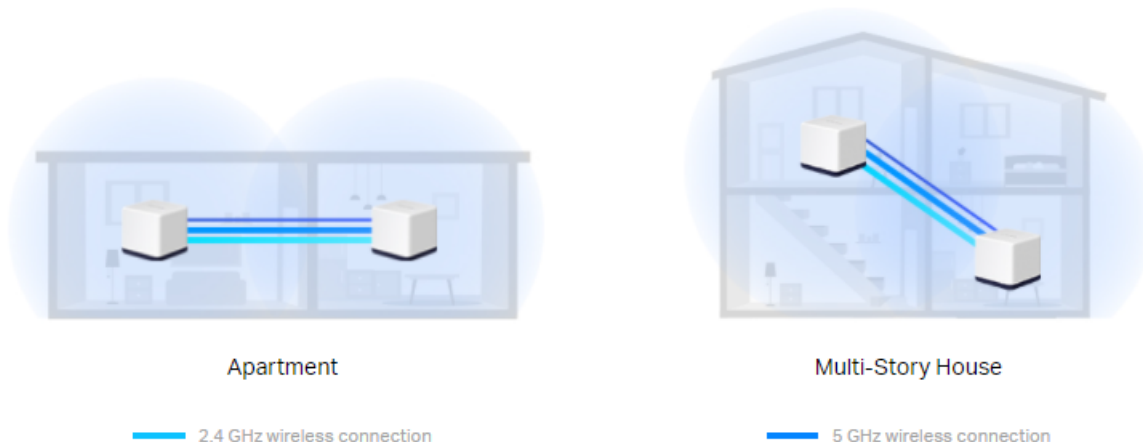

### Mercusys Halo H50G 2 ks

Halo funguje jako unifikovaný systém, který poskytuje **dostatečné pokrytí signálem Wi-Fi** v každé části vašeho domova. Mercusys Mesh Technology poskytuje neuvěřitelně **rychlý a stabilní zážitek** z připojení. Zařízení se automaticky připojí k vysílači s nejsilnějším signálem a s nejvyšší kapacitou. Už **žádné čekání** při načítání a ukládání do mezipaměti při pohybu v domácnosti!

Balení obsahuje **2 jednotky**.

**Halo H50G**  
Fill Your Home with Mesh WiFi

Non-Stop Entertainment  
**1.9 Gbps**  
Dual Band WiFi

**Connects over 100 Devices**

**Smooth Streaming in Every Corner**  
Covers up to 4,000 ft<sup>2</sup> (350 m<sup>2</sup>) and eliminates WiFi dead zones