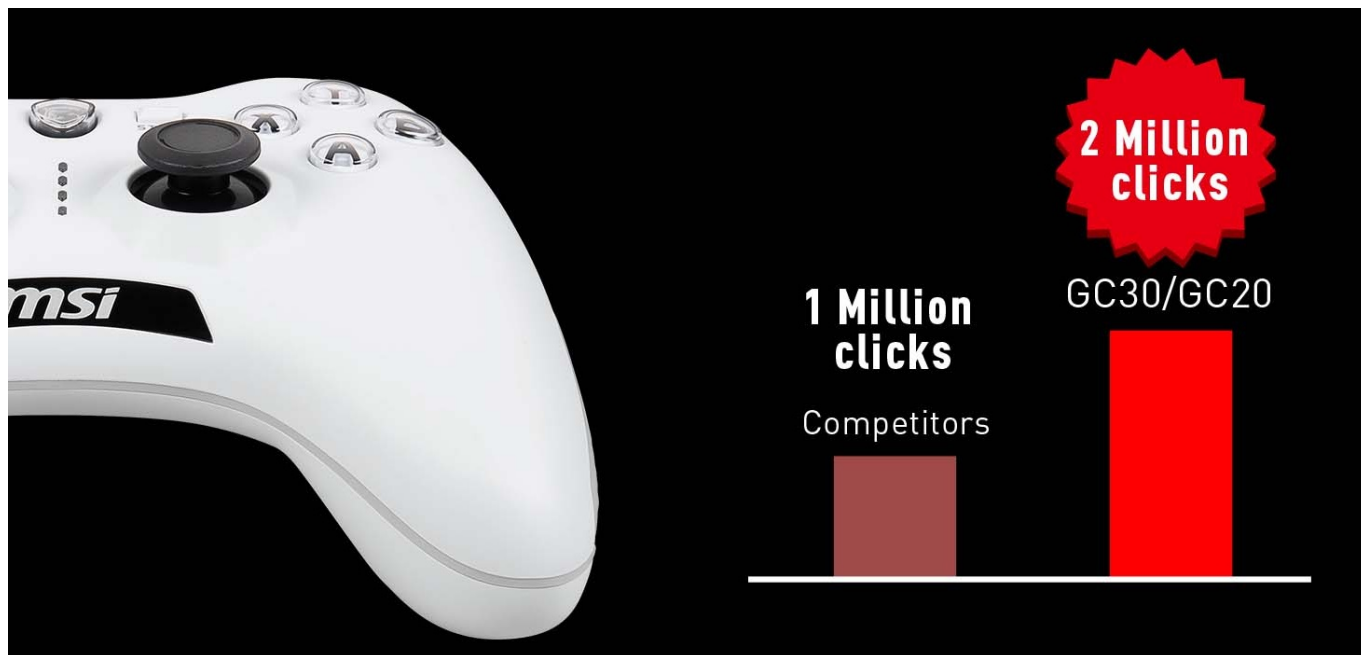

Precizní pohyb oceníte také při řízení vozů nebo ve sportovních hrách. V porovnání s jinými ovladači se modelová řada Force GC vyznačuje přítomností mimořádně odolných spínačů s **životností až 2 miliony stisknutí**. Ovladač je uvnitř osazen **duálním vibračním motorkem** pro **haptickou zpětnou vazbu** a ještě intenzivnější zážitky z hraní.