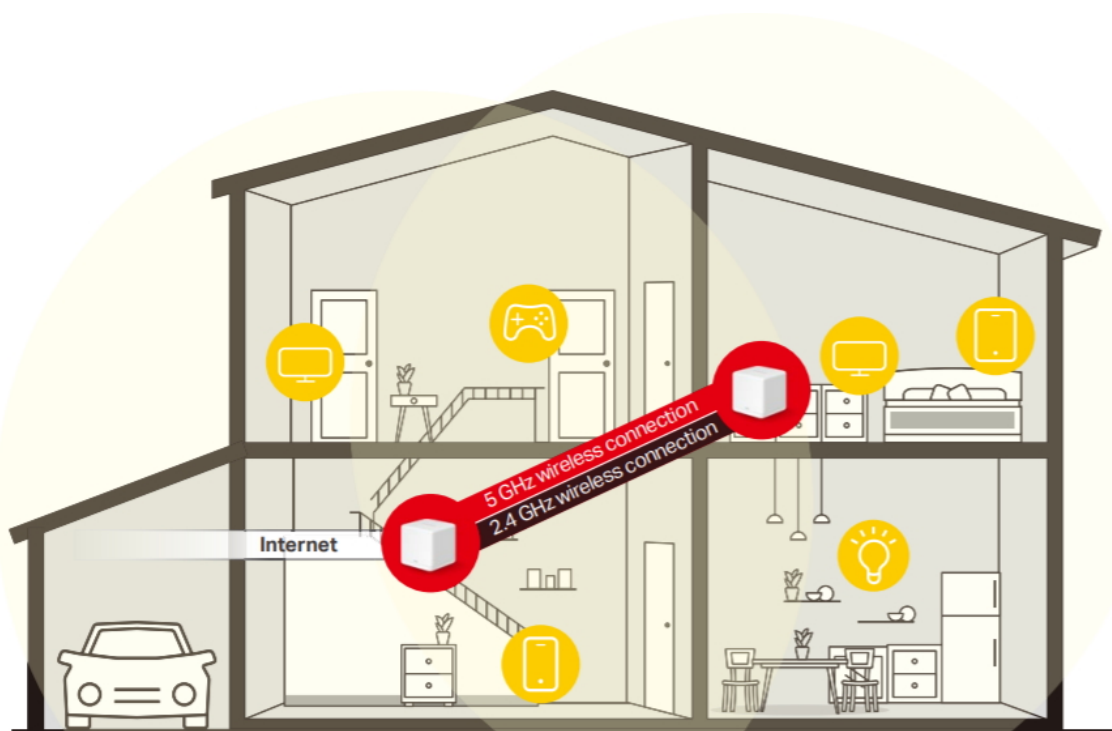

36 měs.

Stav:

Nové zboží

Popis

Mercusys Halo H30G 2 ks

Halo funguje jako unifikovaný systém, který poskytuje **dostatečné pokrytí signálem Wi-Fi** v každé části vašeho domova. Mercusys Mesh Technology poskytuje neuvěřitelně **rychlý a stabilní zážitek** z připojení. Zařízení se automaticky připojí k vysílači s nejsilnějším signálem a s nejvyšší kapacitou. Už **žádné čekání** při načítání a ukládání do mezipaměti při pohybu v domácnosti!

Jednotky poskytují díky integrovaným anténám a duální technologii Wi-Fi rychlost přenosu **až 400 Mb/s** pro pásmo 2,4 GHz a **až 867 Mb/s** pro pásmo 5 GHz. Třikrát vyšší propustnost díky technologii **802.11ac**, ve srovnání s předchozí generací Wi-Fi sítí, umožňuje udržet všechna vaše zařízení připojená při zachování maximální možné propustnosti. Pokud dojde k poruše jednotky v celém systému a dojde tak k odpojení dalšího vysílače od sítě, sama se okamžitě snaží vyhledat vhodnou náhradu, aby nedošlo k výpadku pokrytí. Pokud potřebujete pokrytí ještě rozšířit, stačí jednoduše dokoupit další jednotky.

Balení obsahuje **2 jednotky**.

Coverage up to **2,800 ft²**

Halo H30G
Fill Your Home with Mesh Wi-Fi

MERCUSYS APP
Makes Setup Quick

True **Seamless Roaming**
Eliminates WiFi Dead-Zones

Non-Stop Entertainment
1.3 Gbps
Dual Band WiFi

Connects up to **100**
Devices

Smooth Streaming in Every Corner
Covers up to 2,800 ft² and eliminates WiFi dead zones

Connects up to 100 Devices

Apartment Multi-Story House Ranch-Style House
Fits Any Type of Home